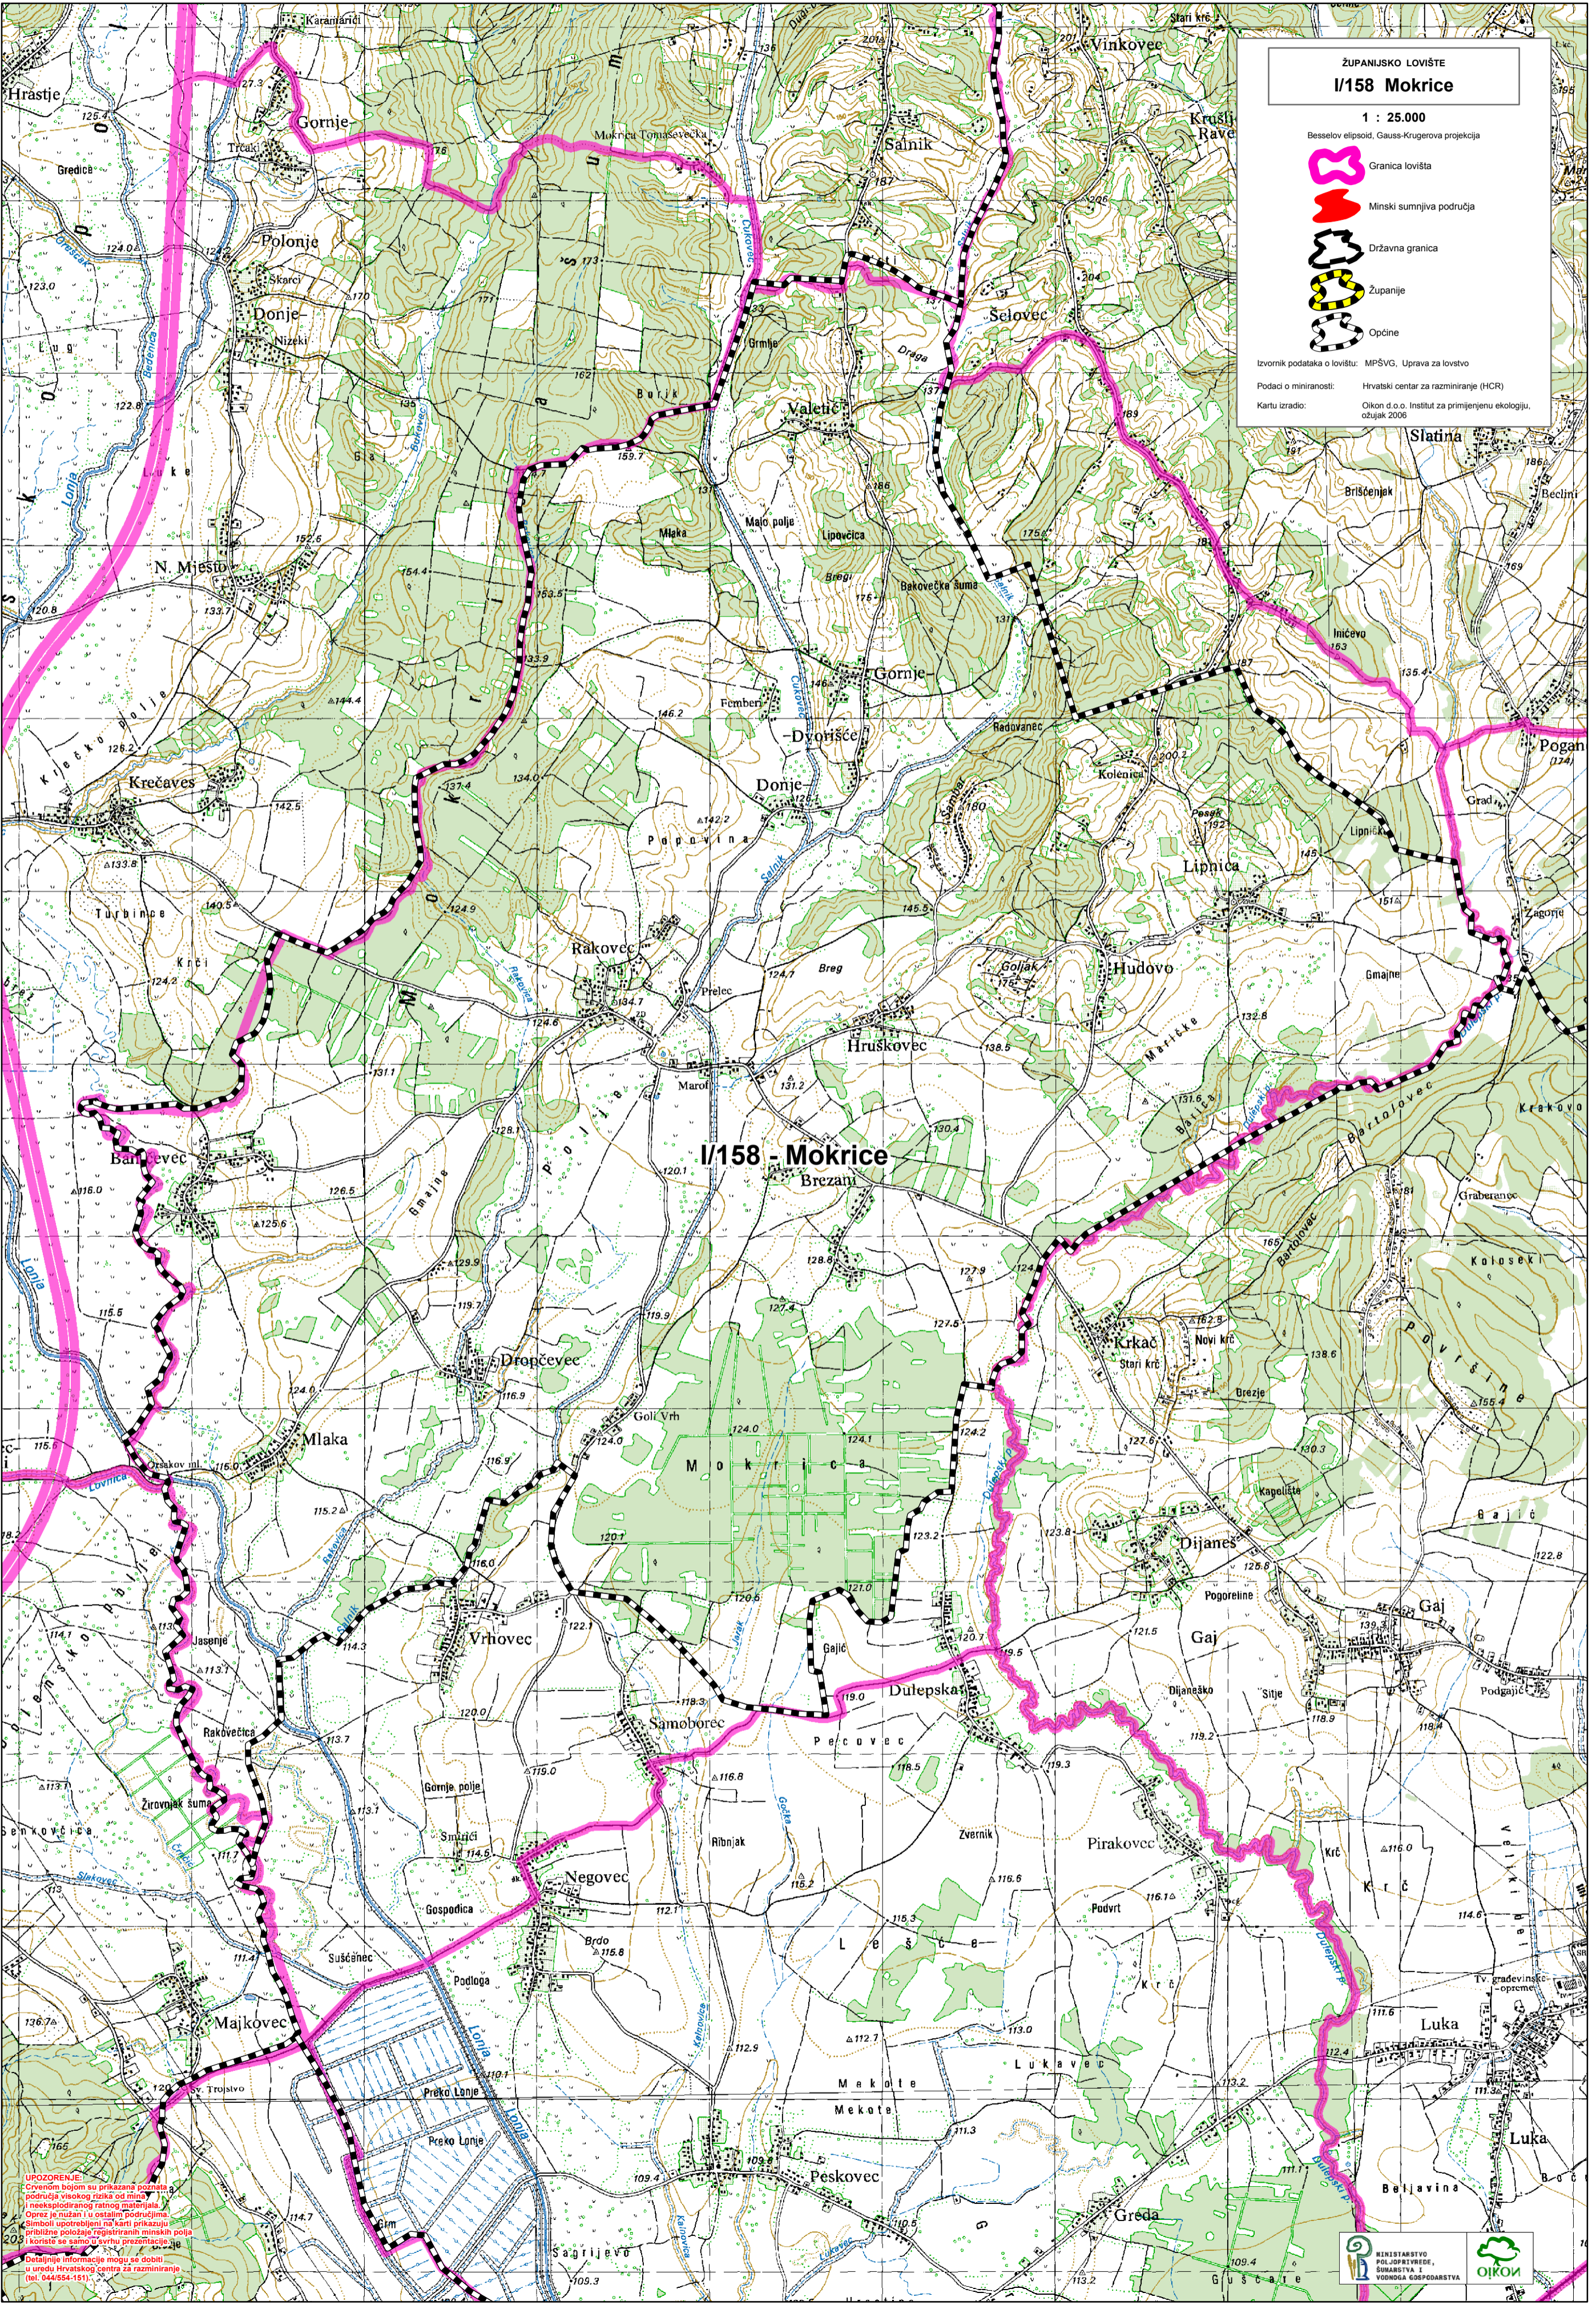

ZUPANIJSKO LOVIŠTE
I/158 Mokrice

1 : 25.000

Besselov elipsoid, Gauss-Krugerova projekcija

- Granica lovišta
- Minski sumnjiva područja
- Državna granica
- Županije
- Općine

Izvorik podataka o lovištu: MPSVG, Uprava za lovstvo

Podaci o miniranosti: Hrvatski centar za razminiranje (HCZR)

Kartu izradio: Oikon d.o.o. Institut za primijenjenu ekologiju, ožujak 2006.