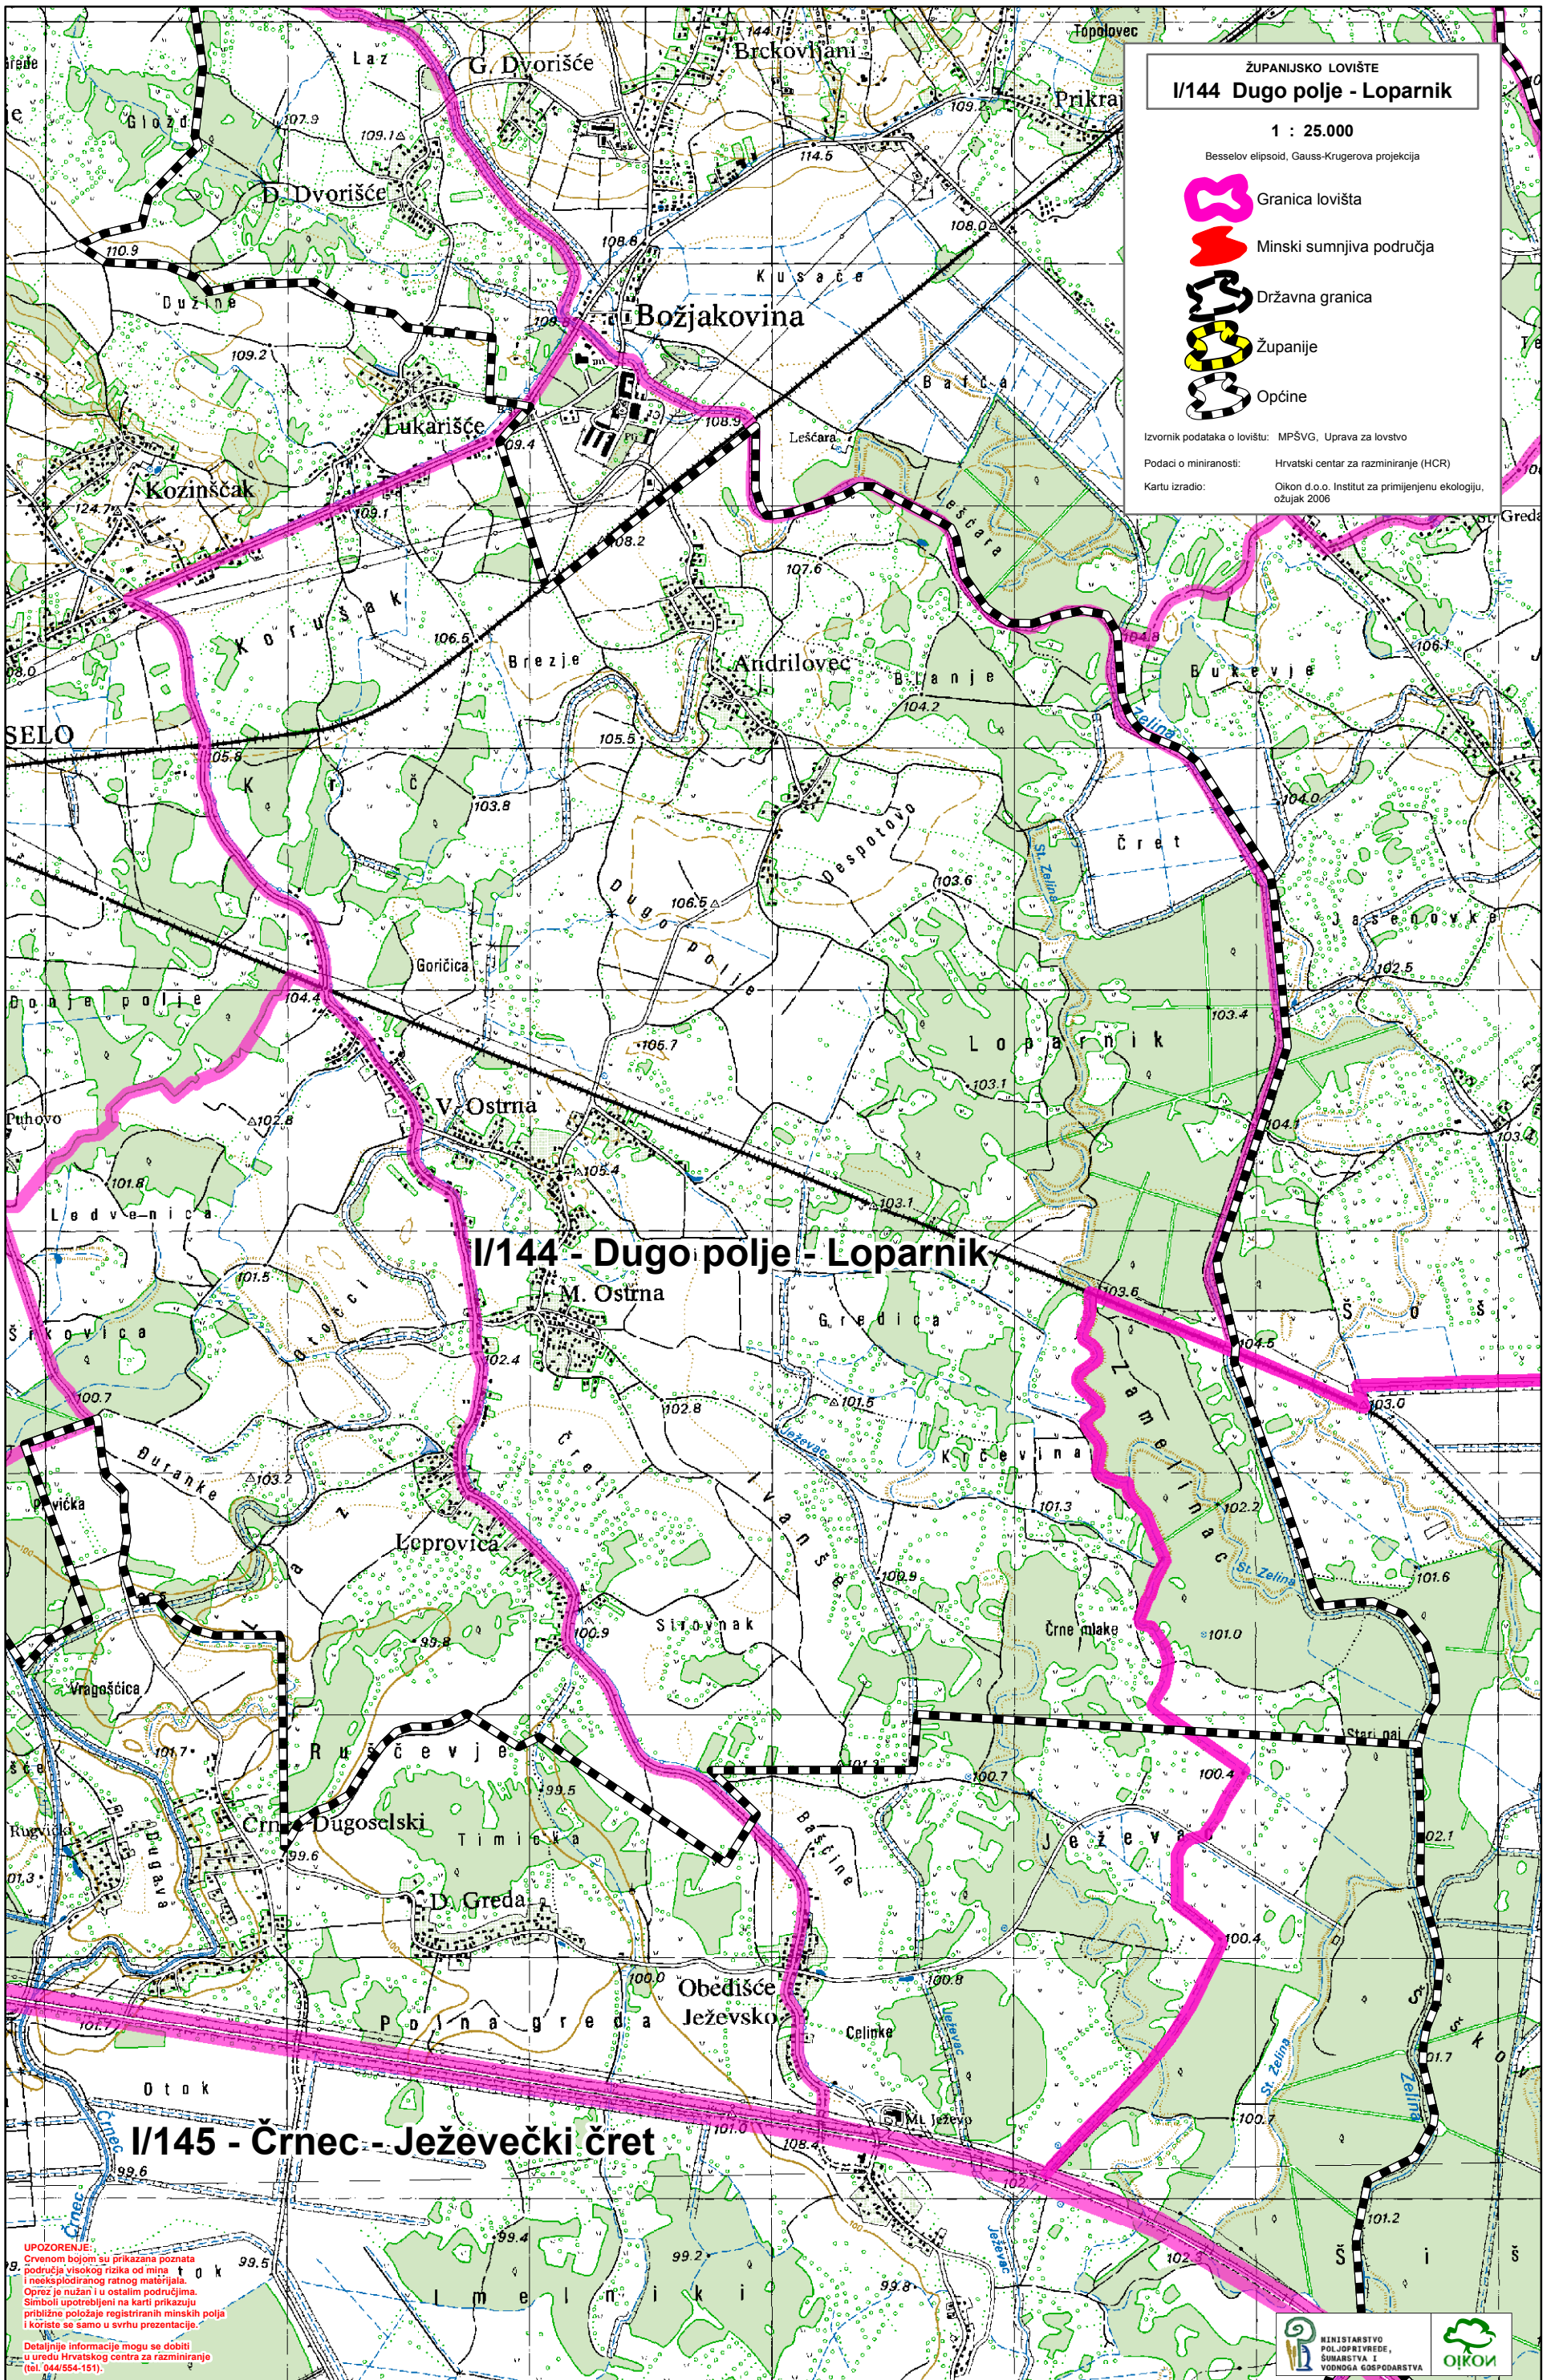

ŽUPANIJSKO LOVIŠTE
I/144 Dugo polje - Loparnik

1 : 25.000

Besselov elipsoid, Gauss-Krugerova projekcija

- Granica lovišta
- Minski sumnjiva područja
- Državna granica
- Županije
- Općine

Izvorik podataka o lovištu: MPŠVG, Uprava za lovstvo

Podaci o miniranosti: Hrvatski centar za razminiranje (HCR)

Kartu izradio: Oikon d.o.o. Institut za primijenjenu ekologiju, ožujak 2006