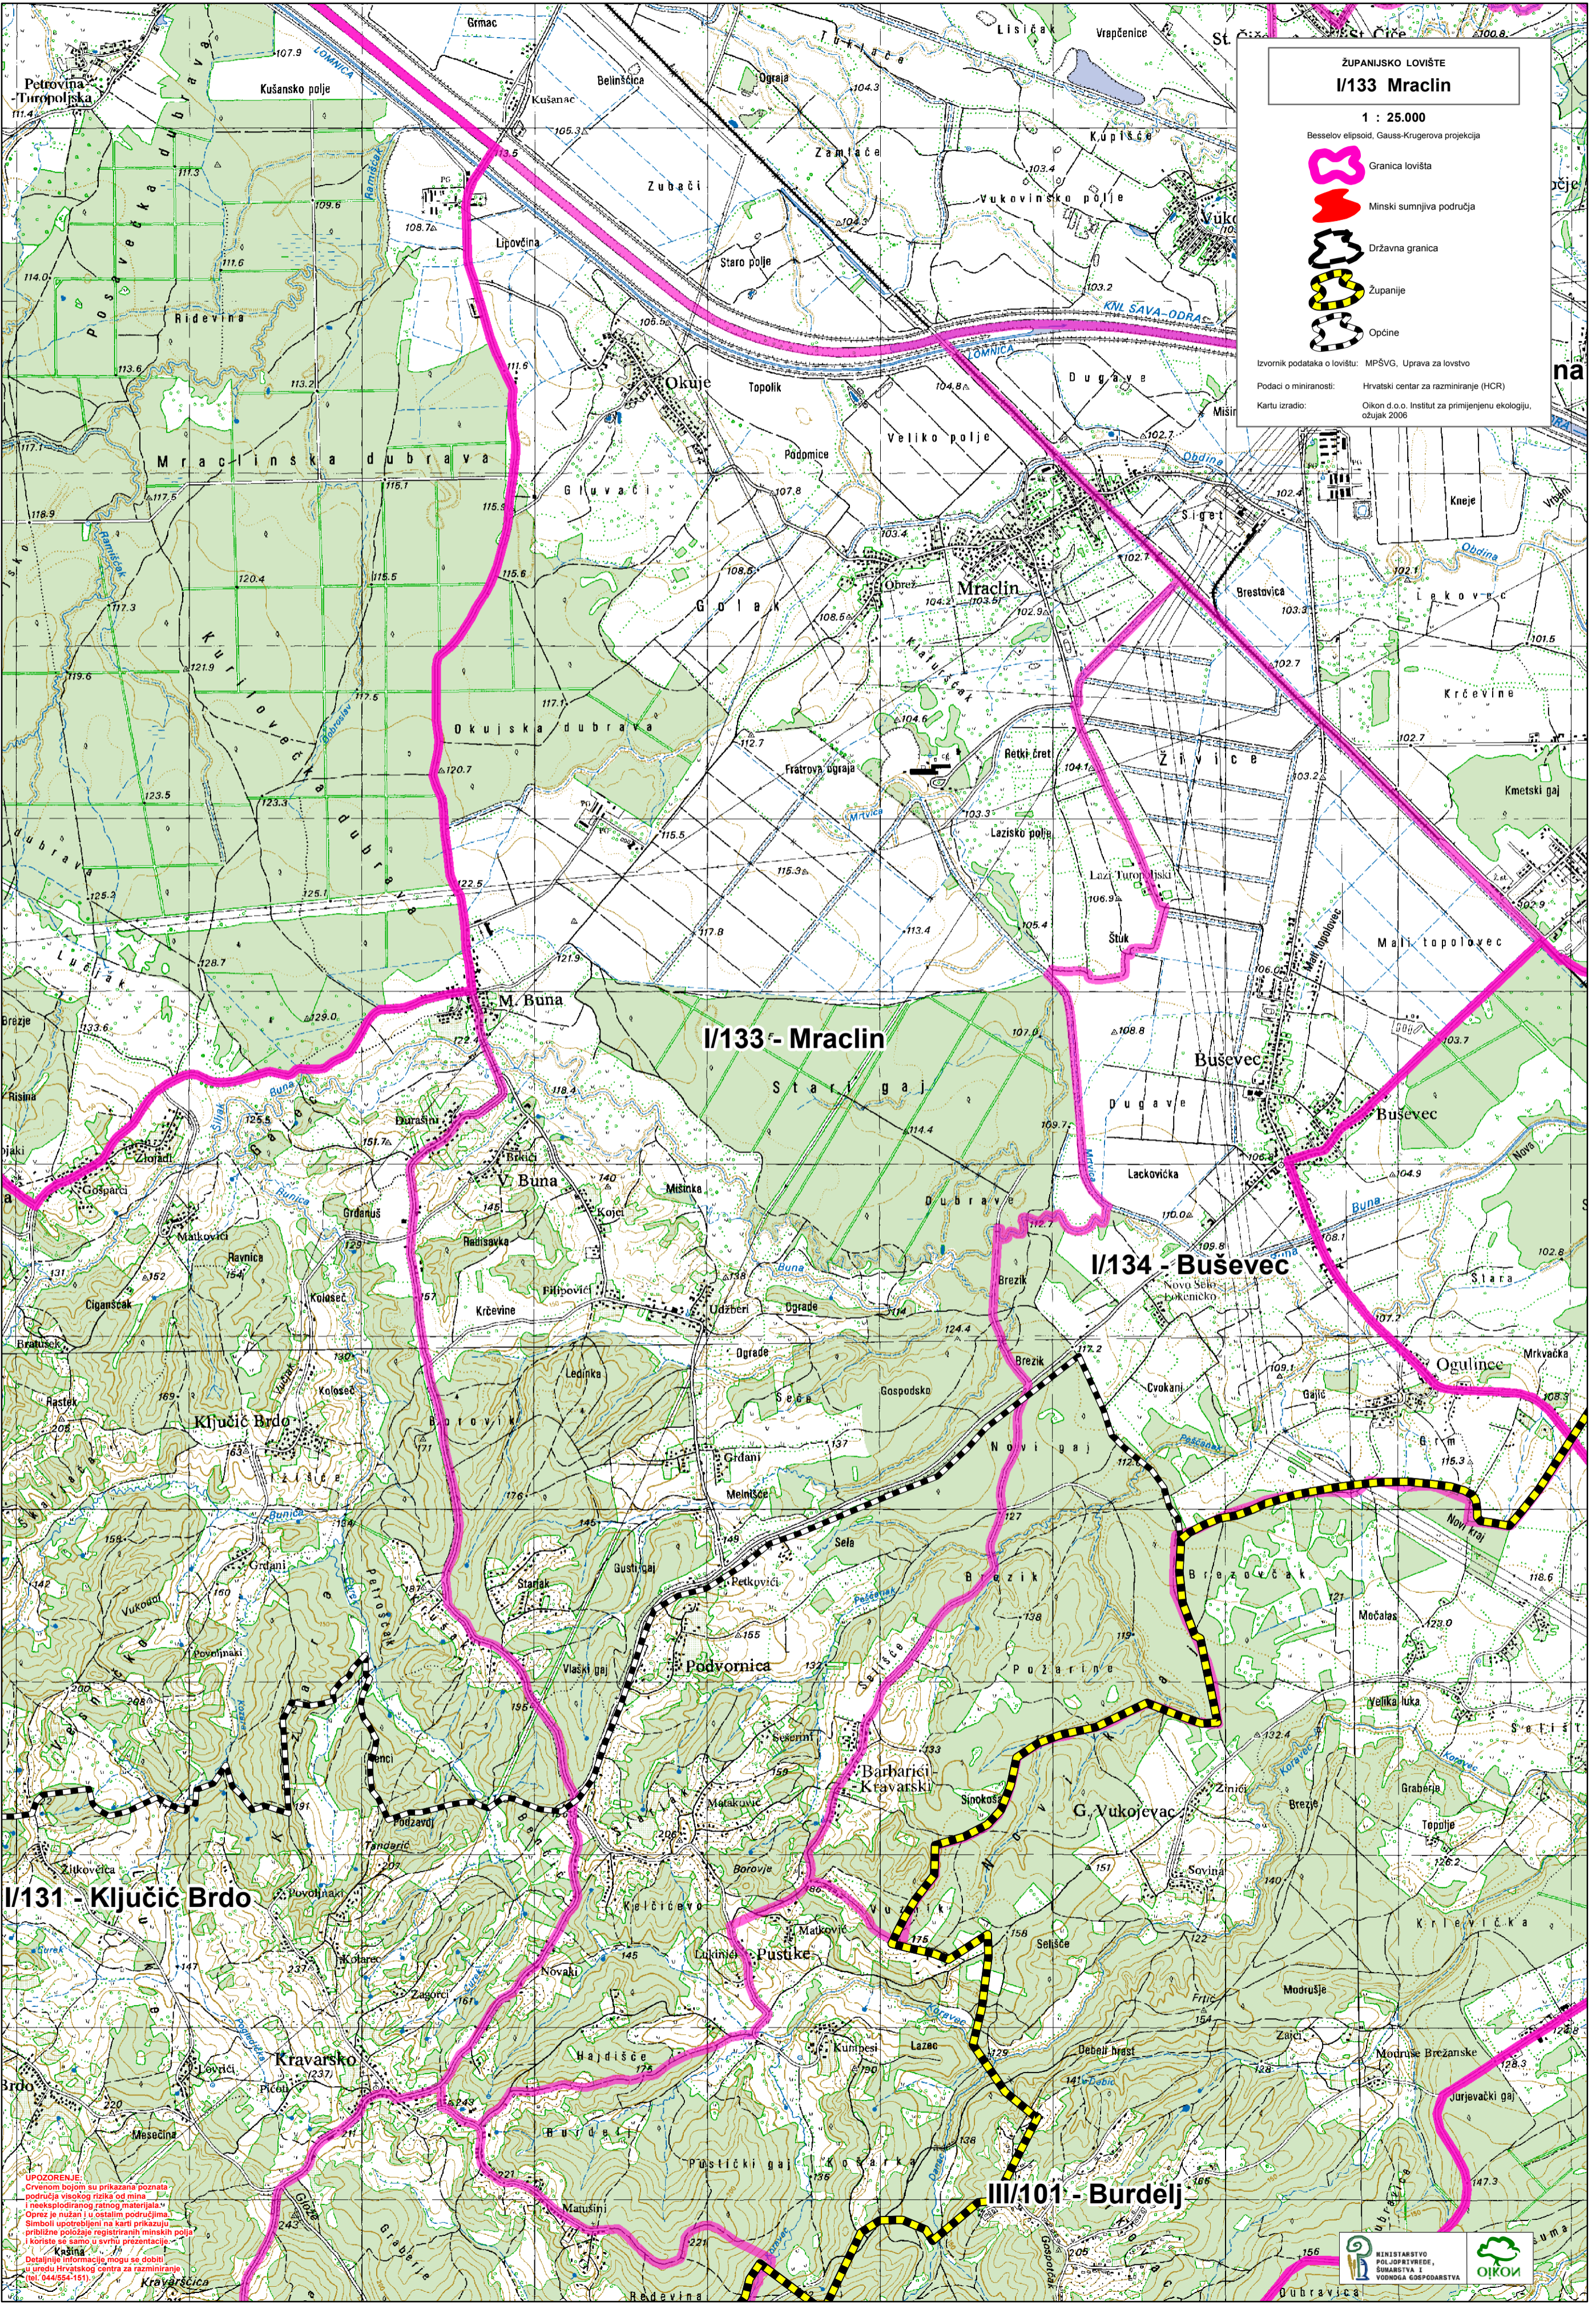

ZUPANIJSKO LOVIŠTE  
**I/133 Mraclin**

1 : 25.000

Besselov elipsoid, Gauss-Krugerova projekcija

Grana lovišta

Minski sumnjiva područja

Državna granica

Zupanije

Opcine

Izvorik podataka o lovištu: MPSVG, Uprava za lovstvo  
Podaci o miriranosti: Hrvatski centar za razminiranje (HCR)  
Kartu izradio: Oikon d.o.o. Institut za primijenjenu ekologiju, obujak 2006

**UPOZORENJE:**  
Crvenom bojom su prikazana poznata područja visokog rizika od mina i eksplozivnog materijala. Opazite je nužno i u ostalim područjima. Simboli upotrebljeni na karti prikazuju artiljerijske položaje registriranih minskih polja i koriste se samo u svrhu prezentacije.  
Kartina  
Detaljnije informacije mogu se dobiti u uredu Hrvatskog centra za razminiranje (tel. 844554-1411).