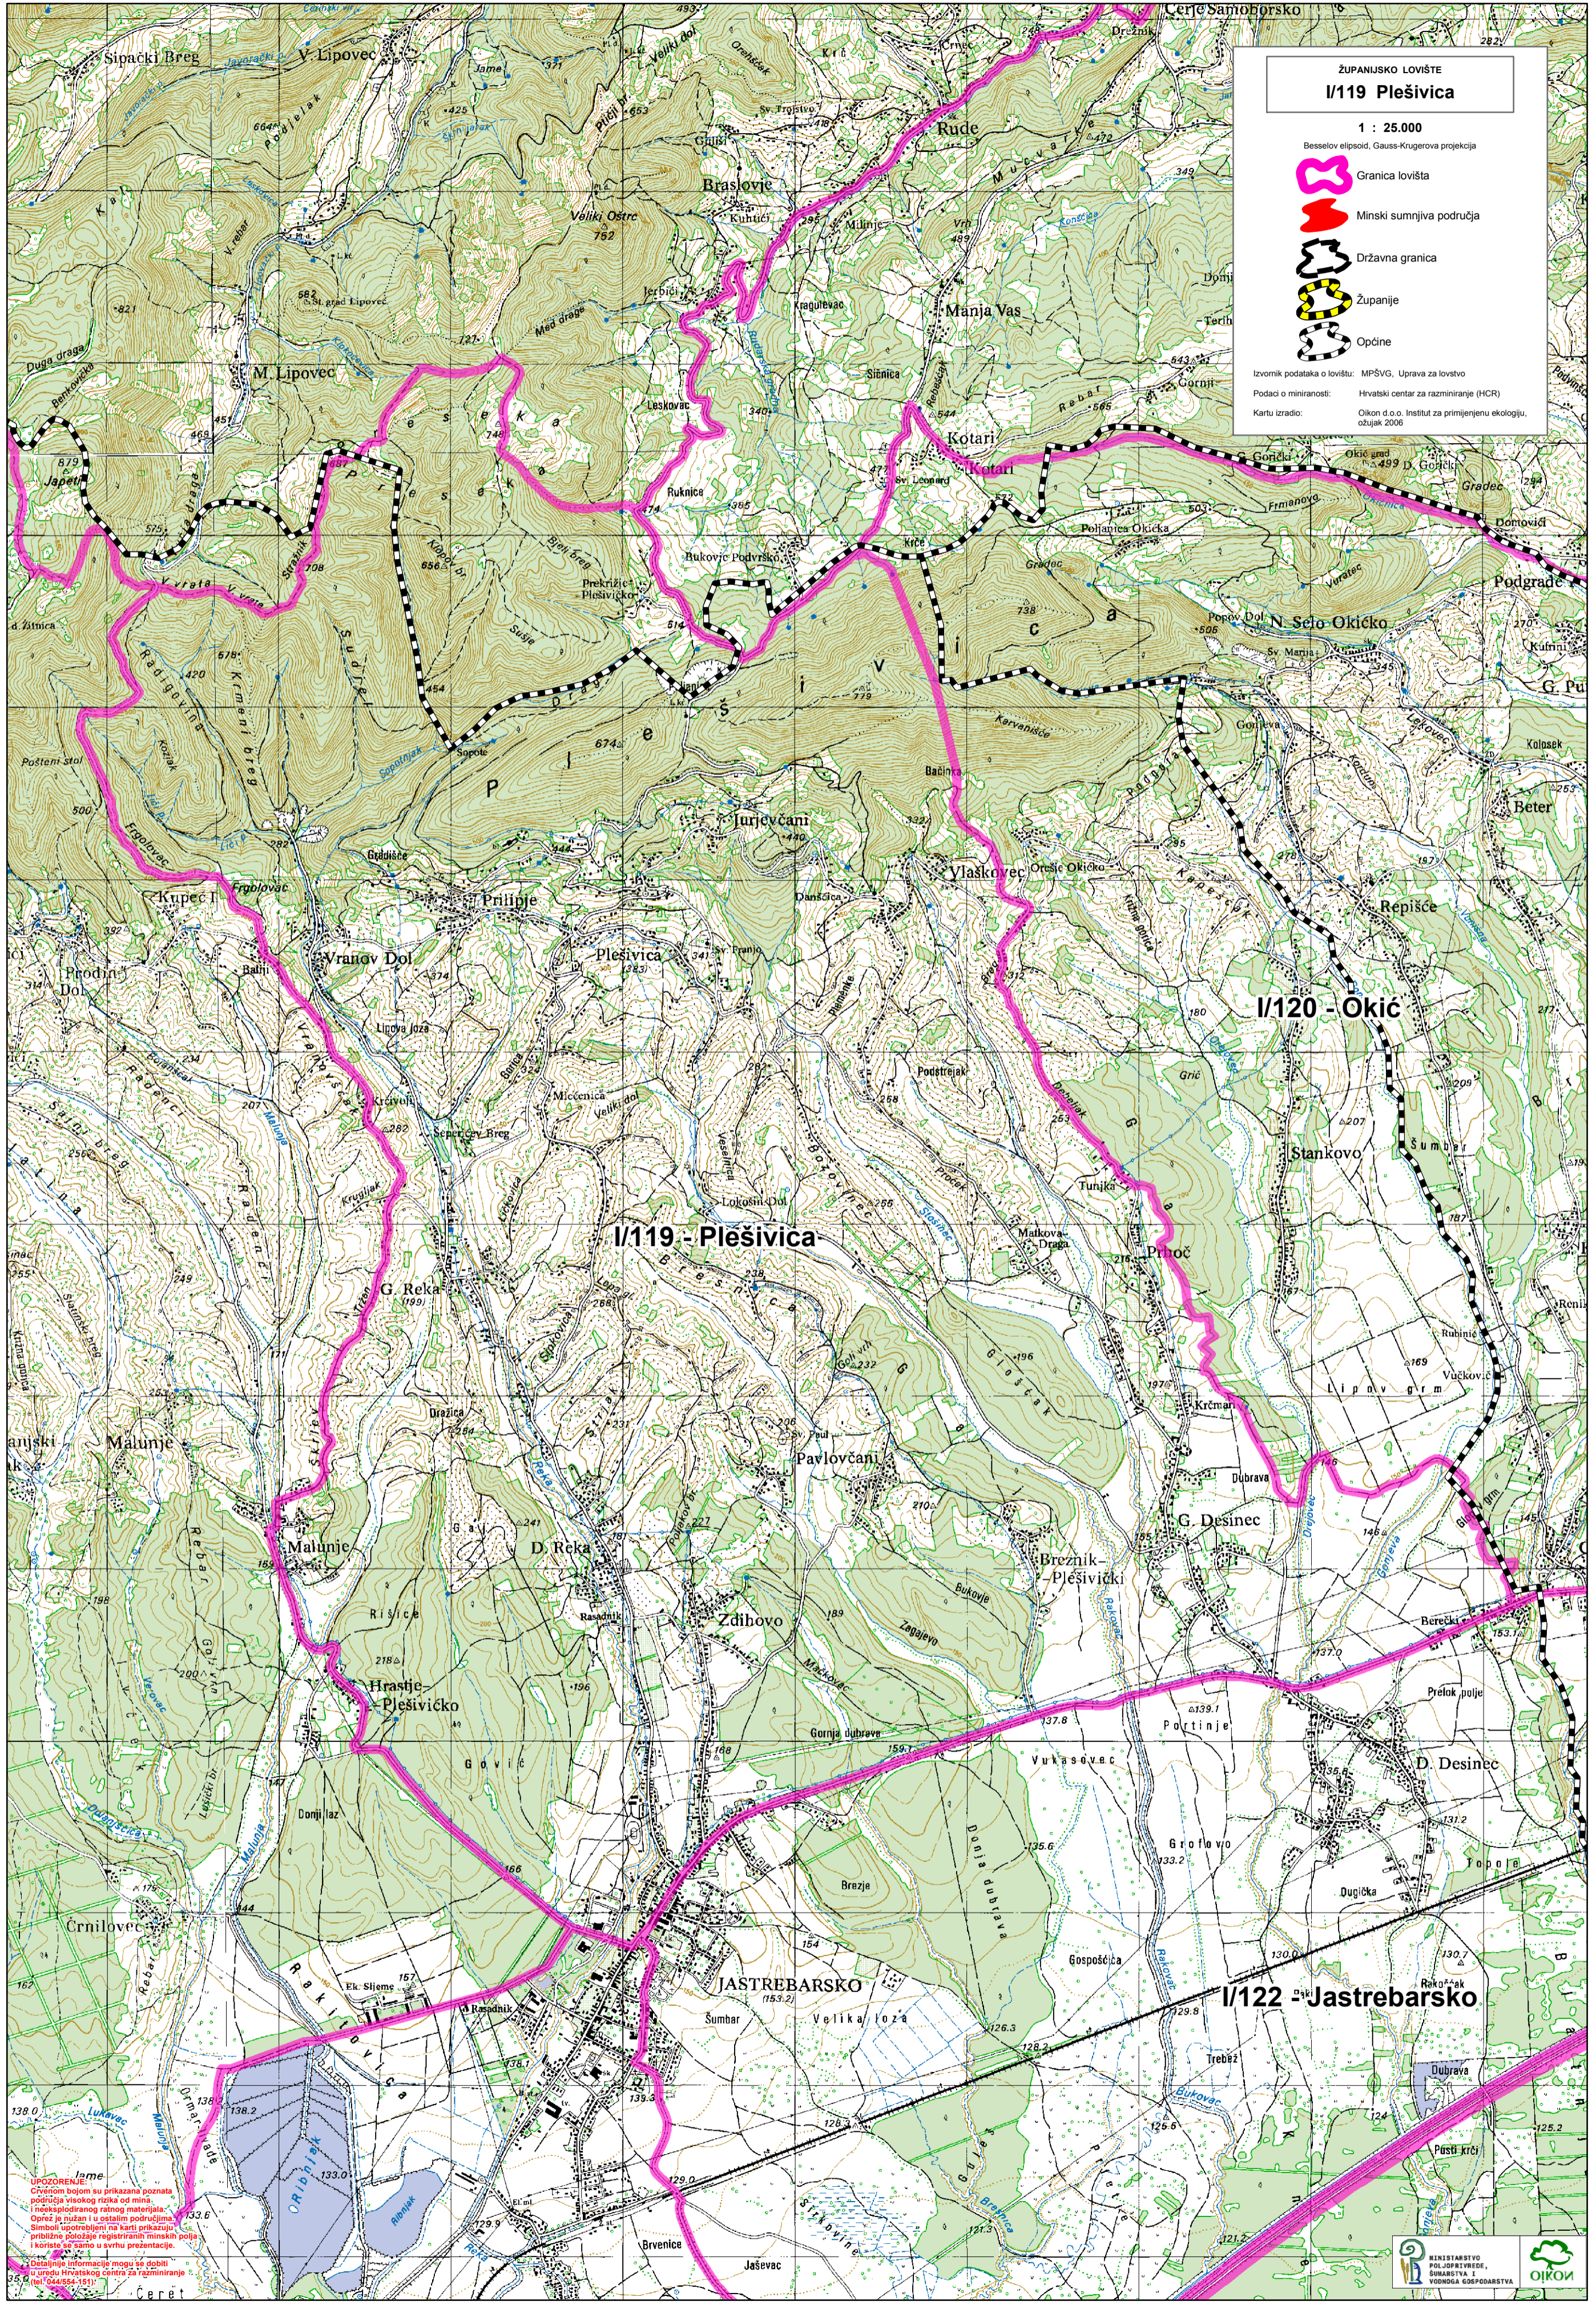

ŽUPANSKO LOVIŠTE
I/119 Plešivica

1 : 25.000

Besselov elipsoid, Gauss-Krugerova projekcija

- Granica lovišta
- Minski sumnjiva područja
- Državna granica
- Županije
- Općine

Izvornik podataka o lovištu: MPŠVG, Uprava za lovstvo
Podaci o miniranosti: Hrvatski centar za razminiranje (HCR)
Kartu izradio: Otkon d.o.o. Institut za primijenjenu ekologiju, ožujak 2006.