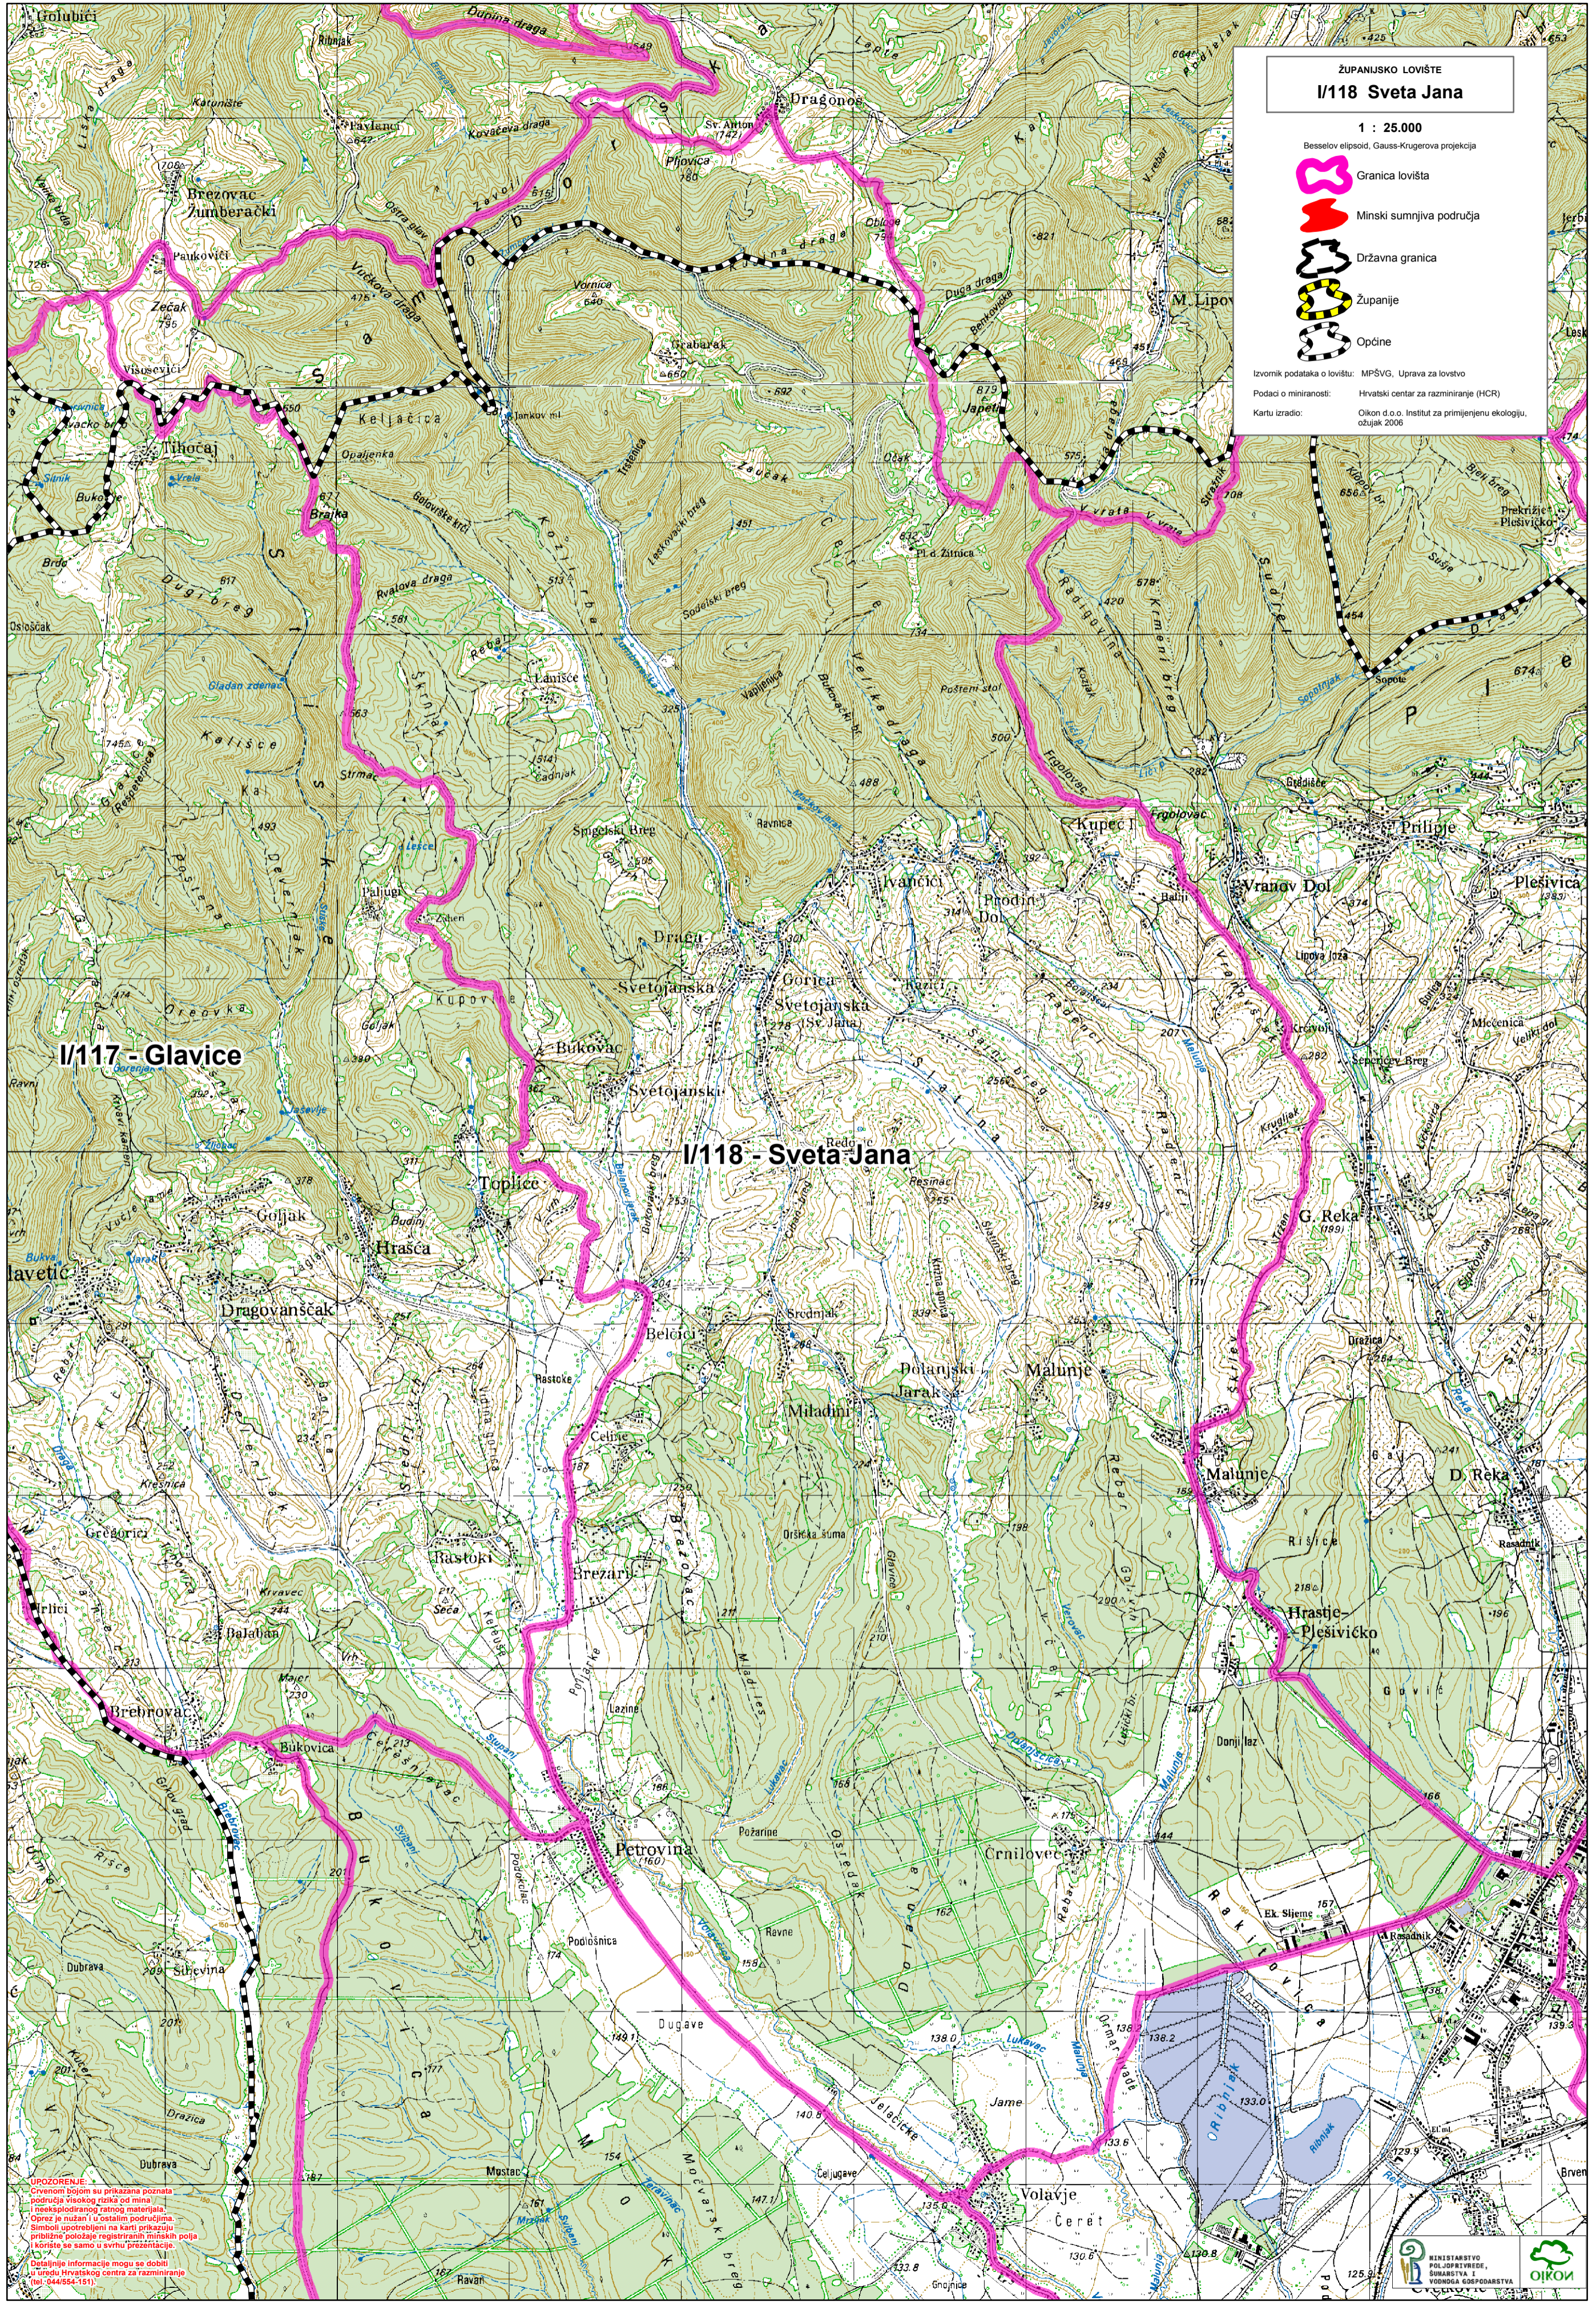

ŽUPANUSKO LOVIŠTE
I/118 Sveta Jana

1 : 25.000

- Granica lovišta
- Minski sumnjiva područja
- Državna granica
- Županije
- Općine

Izvorik podataka o lovištu: MPŠVG, Uprava za lovstvo
Podaci o miniranosti: Hrvatski centar za razminiranje (HCR)
Kartu izradio: Oikon d.o.o. Institut za primijenjenu ekologiju, ožujak 2006

I/117 - Glavice

I/118 - Sveta Jana