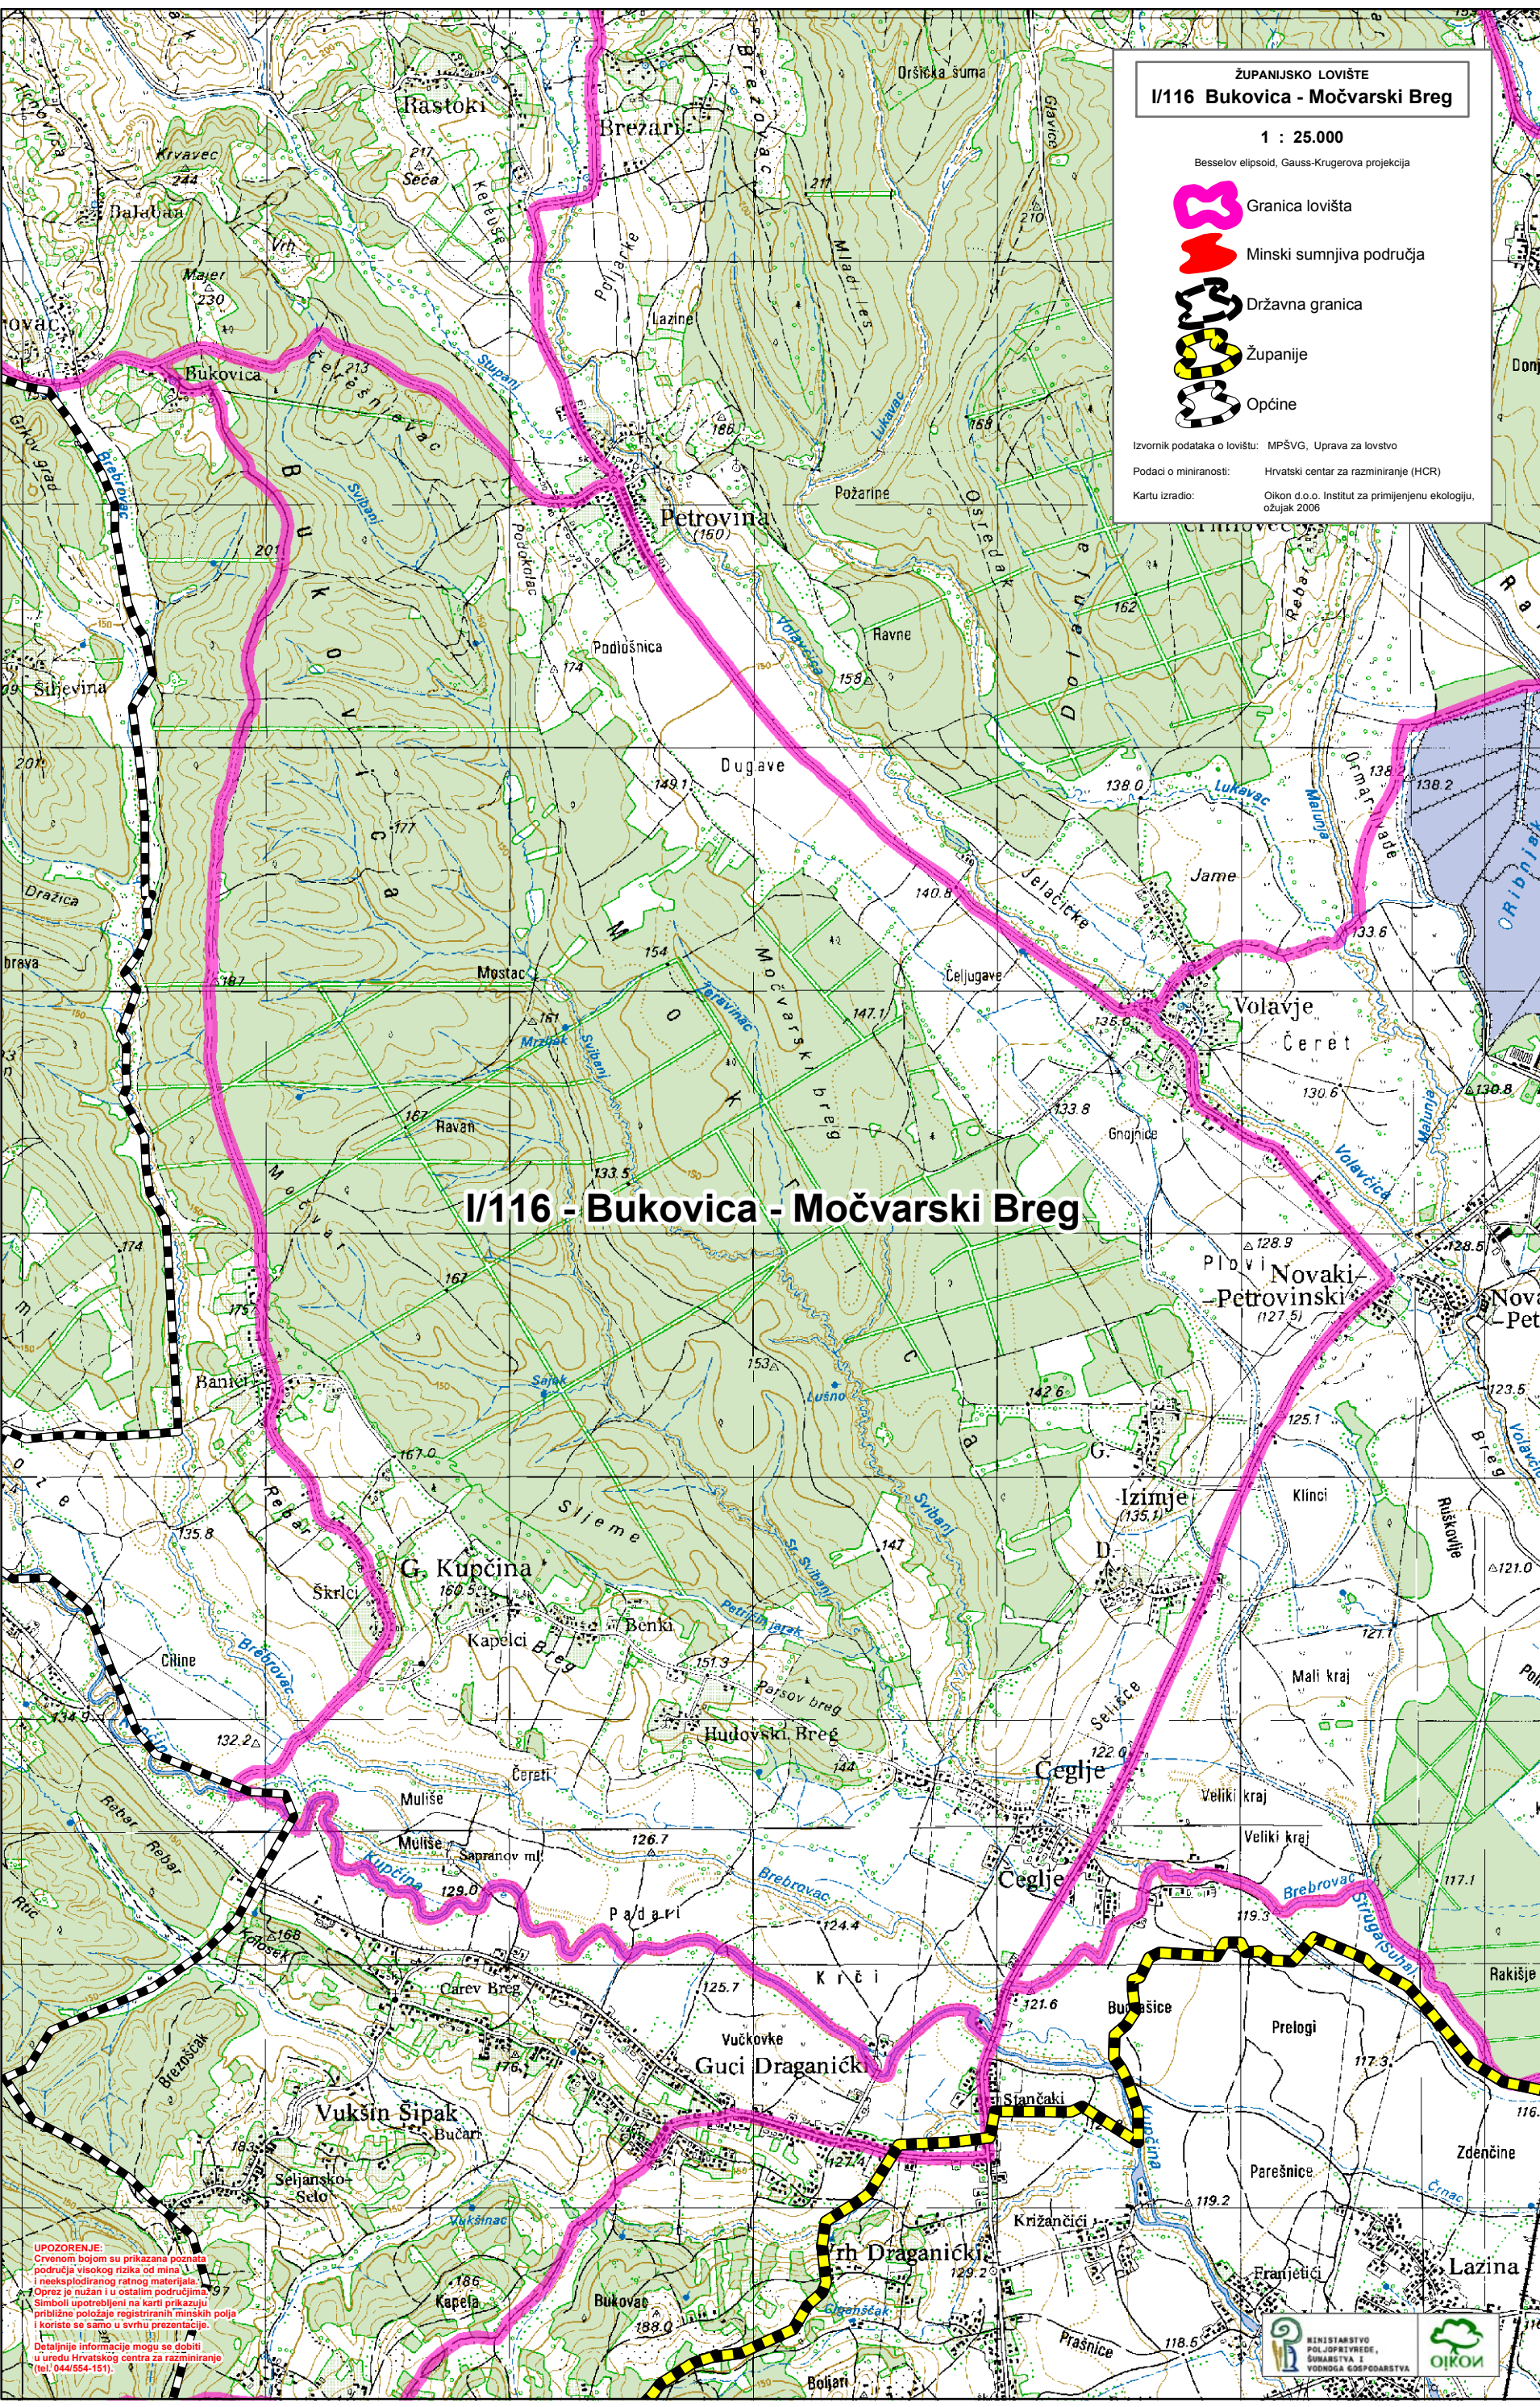

ŽUPANIJSKO LOVIŠTE
I/116 Bukovica - Močvarski Breg

1 : 25.000
Besselov elipsoid, Gauss-Krugerova projekcija

- Granica lovišta
- Minski sumnjiva područja
- Državna granica
- Županije
- Općine

Izvornik podataka o lovištu: MPŠVG, Uprava za lovstvo
Podaci o miniranosti: Hrvatski centar za razminiranje (HCR)
Kartu izradio: Oikon d.o.o. Institut za primijenjenu ekologiju, ožujak 2006

I/116 - Bukovica - Močvarski Breg