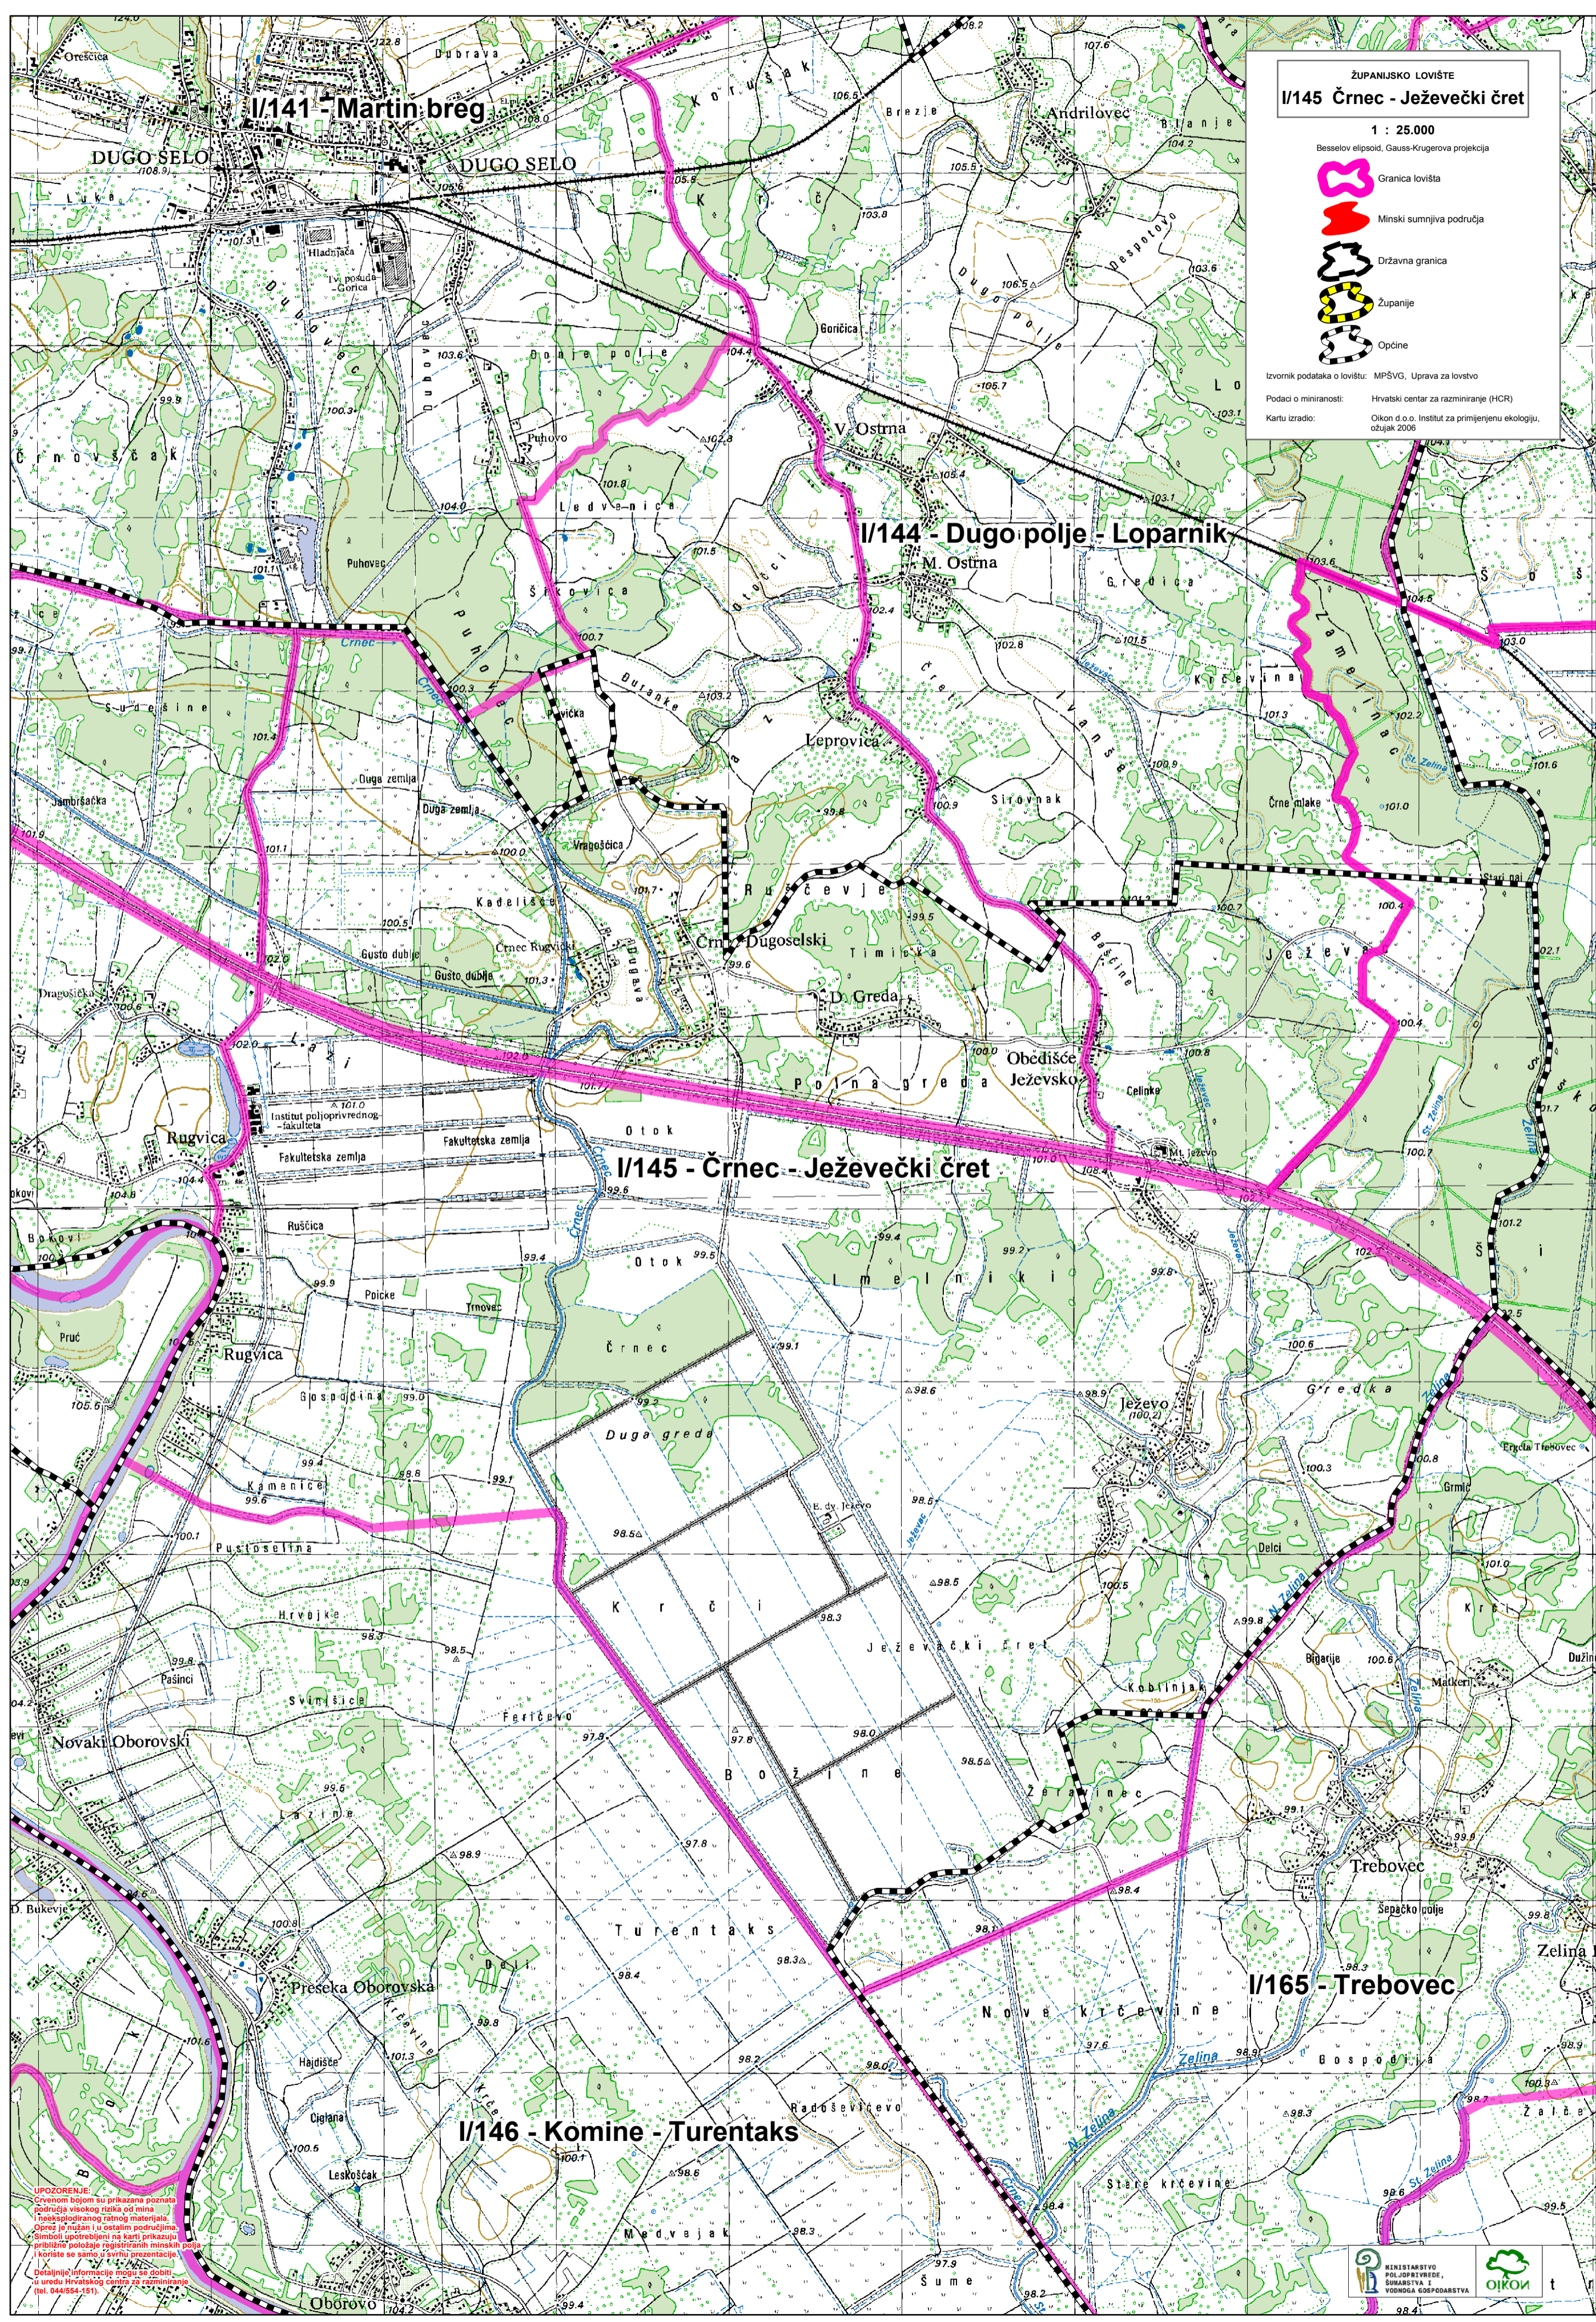

ZUPANIJSKO LOVIŠTE
I/145 Črnc - Ježevečki čret
1 : 25.000
Besselov elipsoid, Gauss-Krugerova projekcija

- Granica lovišta
- Minski sumnjiva područja
- Državna granica
- Županije
- Općine

Izvorik podataka o lovištu: MPŠVG, Uprava za lovstvo
Podaci o miniranosti: Hrvatski centar za razminiranje (HCR)
Kartu izradio: Oikon d.o.o. Institut za primijenjenu ekologiju, obujak 2006