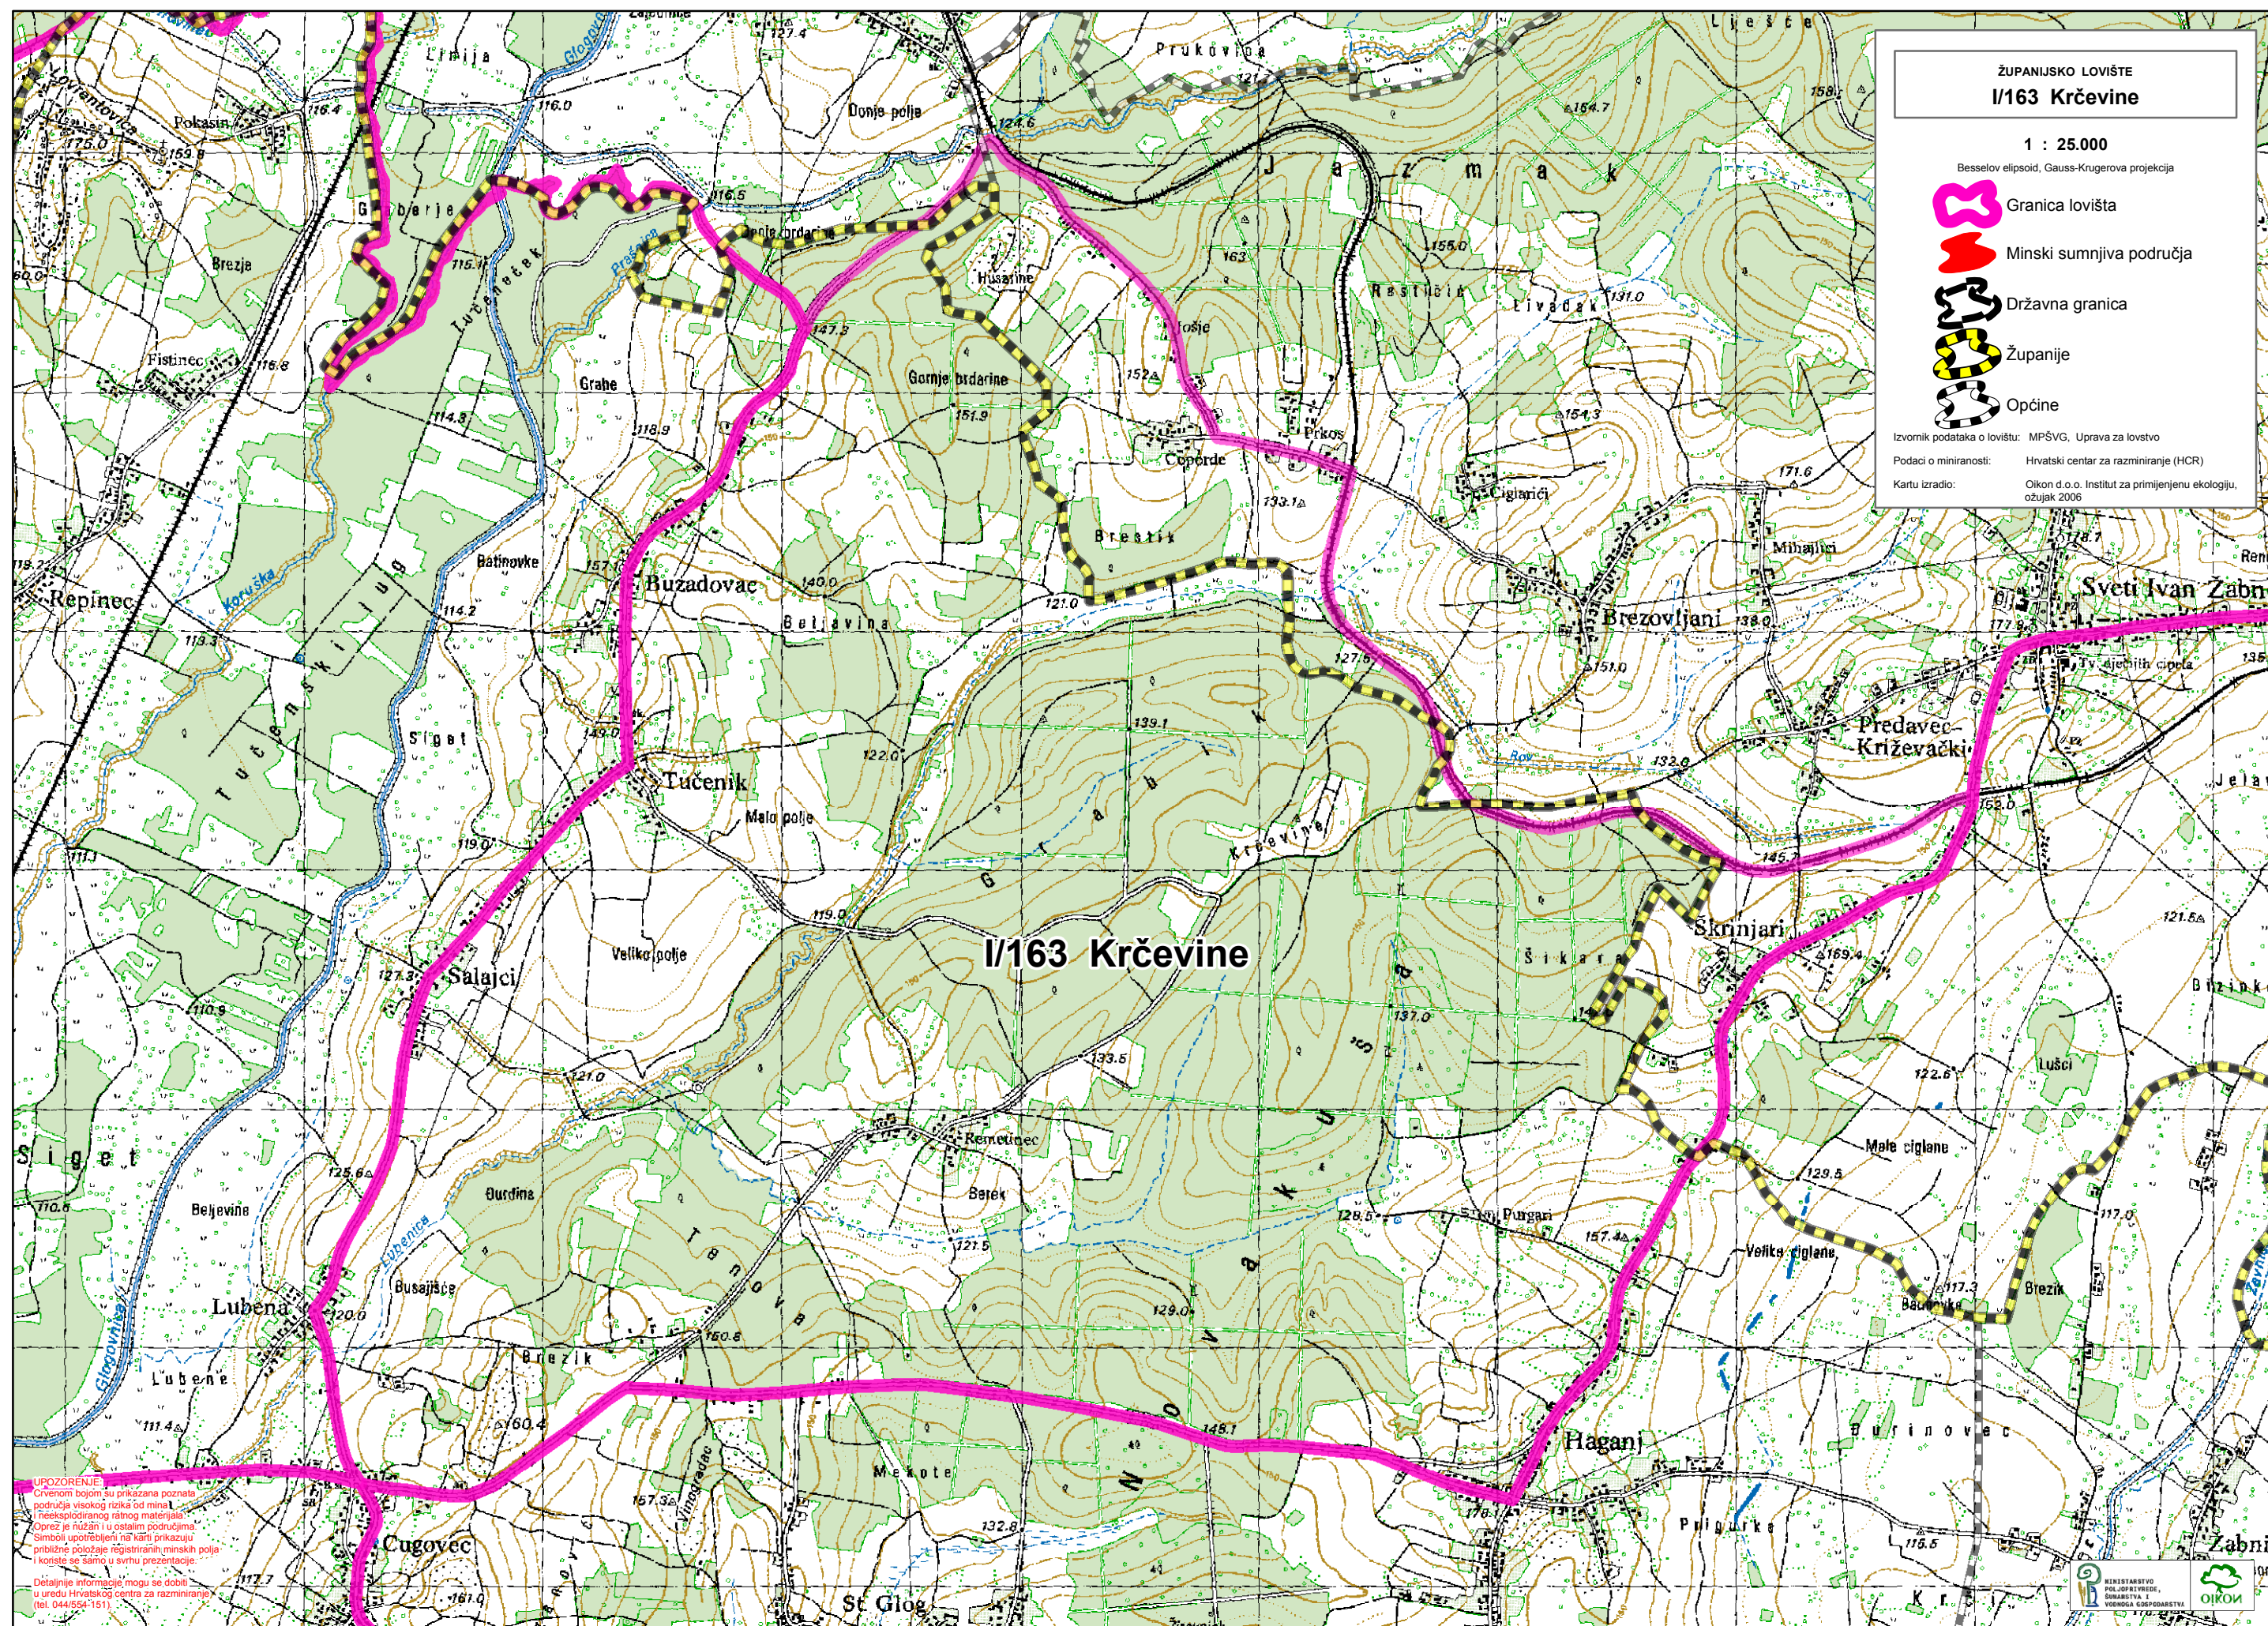

ŽUPANIJSKO LOVIŠTE
I/163 Krčevine

1 : 25.000

Besselov elipsoid, Gauss-Krugerova projekcija

- Granica lovišta
- Minski sumnjiva područja
- Državna granica
- Županije
- Općine

Izvorik podataka o lovištu: MPŠVG, Uprava za lovstvo

Podaci o miniranosti: Hrvatski centar za razminiranje (HCR)

Kartu izradio: Oikon d.o.o. Institut za primijenjenu ekologiju, ožujak 2006