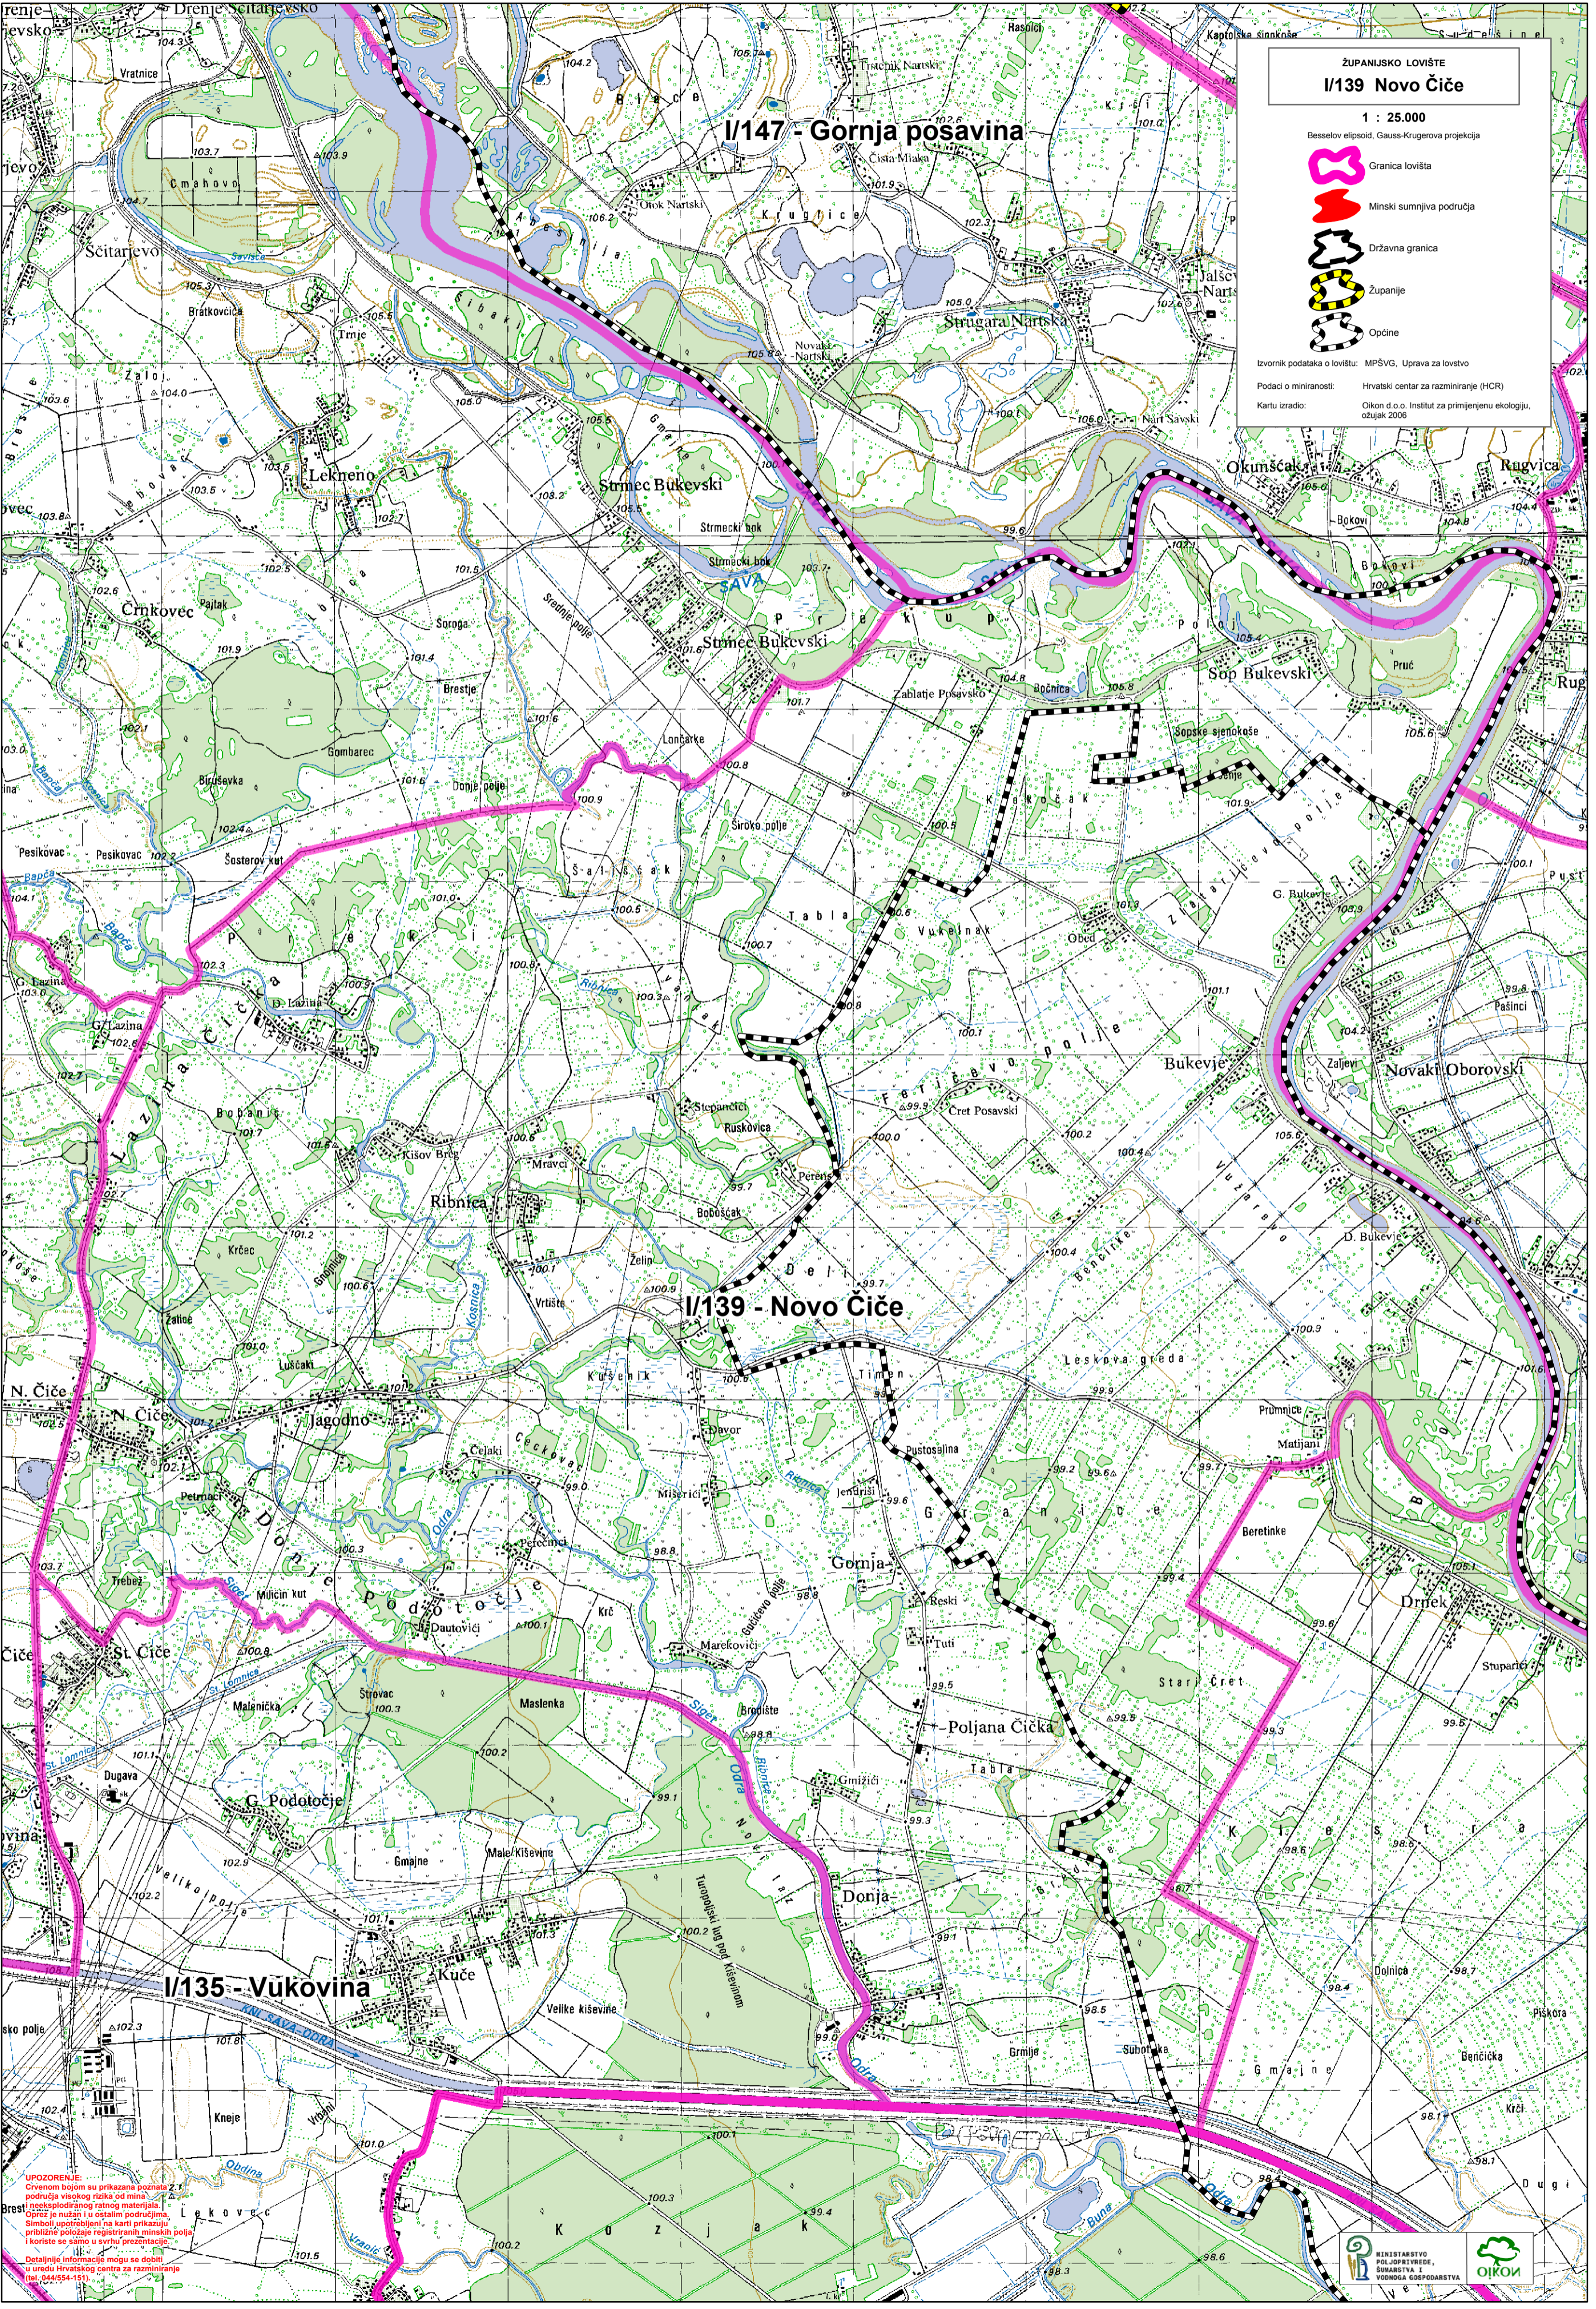

ZUPANIJSKO LOVIŠTE
I/139 Novo Čiče

1 : 25.000

Besselov elipsoid, Gauss-Krugerova projekcija

Granicu lovišta

Minski sumnjiva područja

Državna granica

Zupanije

Opcine

Izvorik podataka o lovištu: MPŠVG, Uprava za lovstvo
Podaci o miniranosti: Hrvatski centar za razminiranje (HCR)
Kartu izradio: Otkon d.o.o. Institut za primjenjenu ekologiju, ožujak 2006.