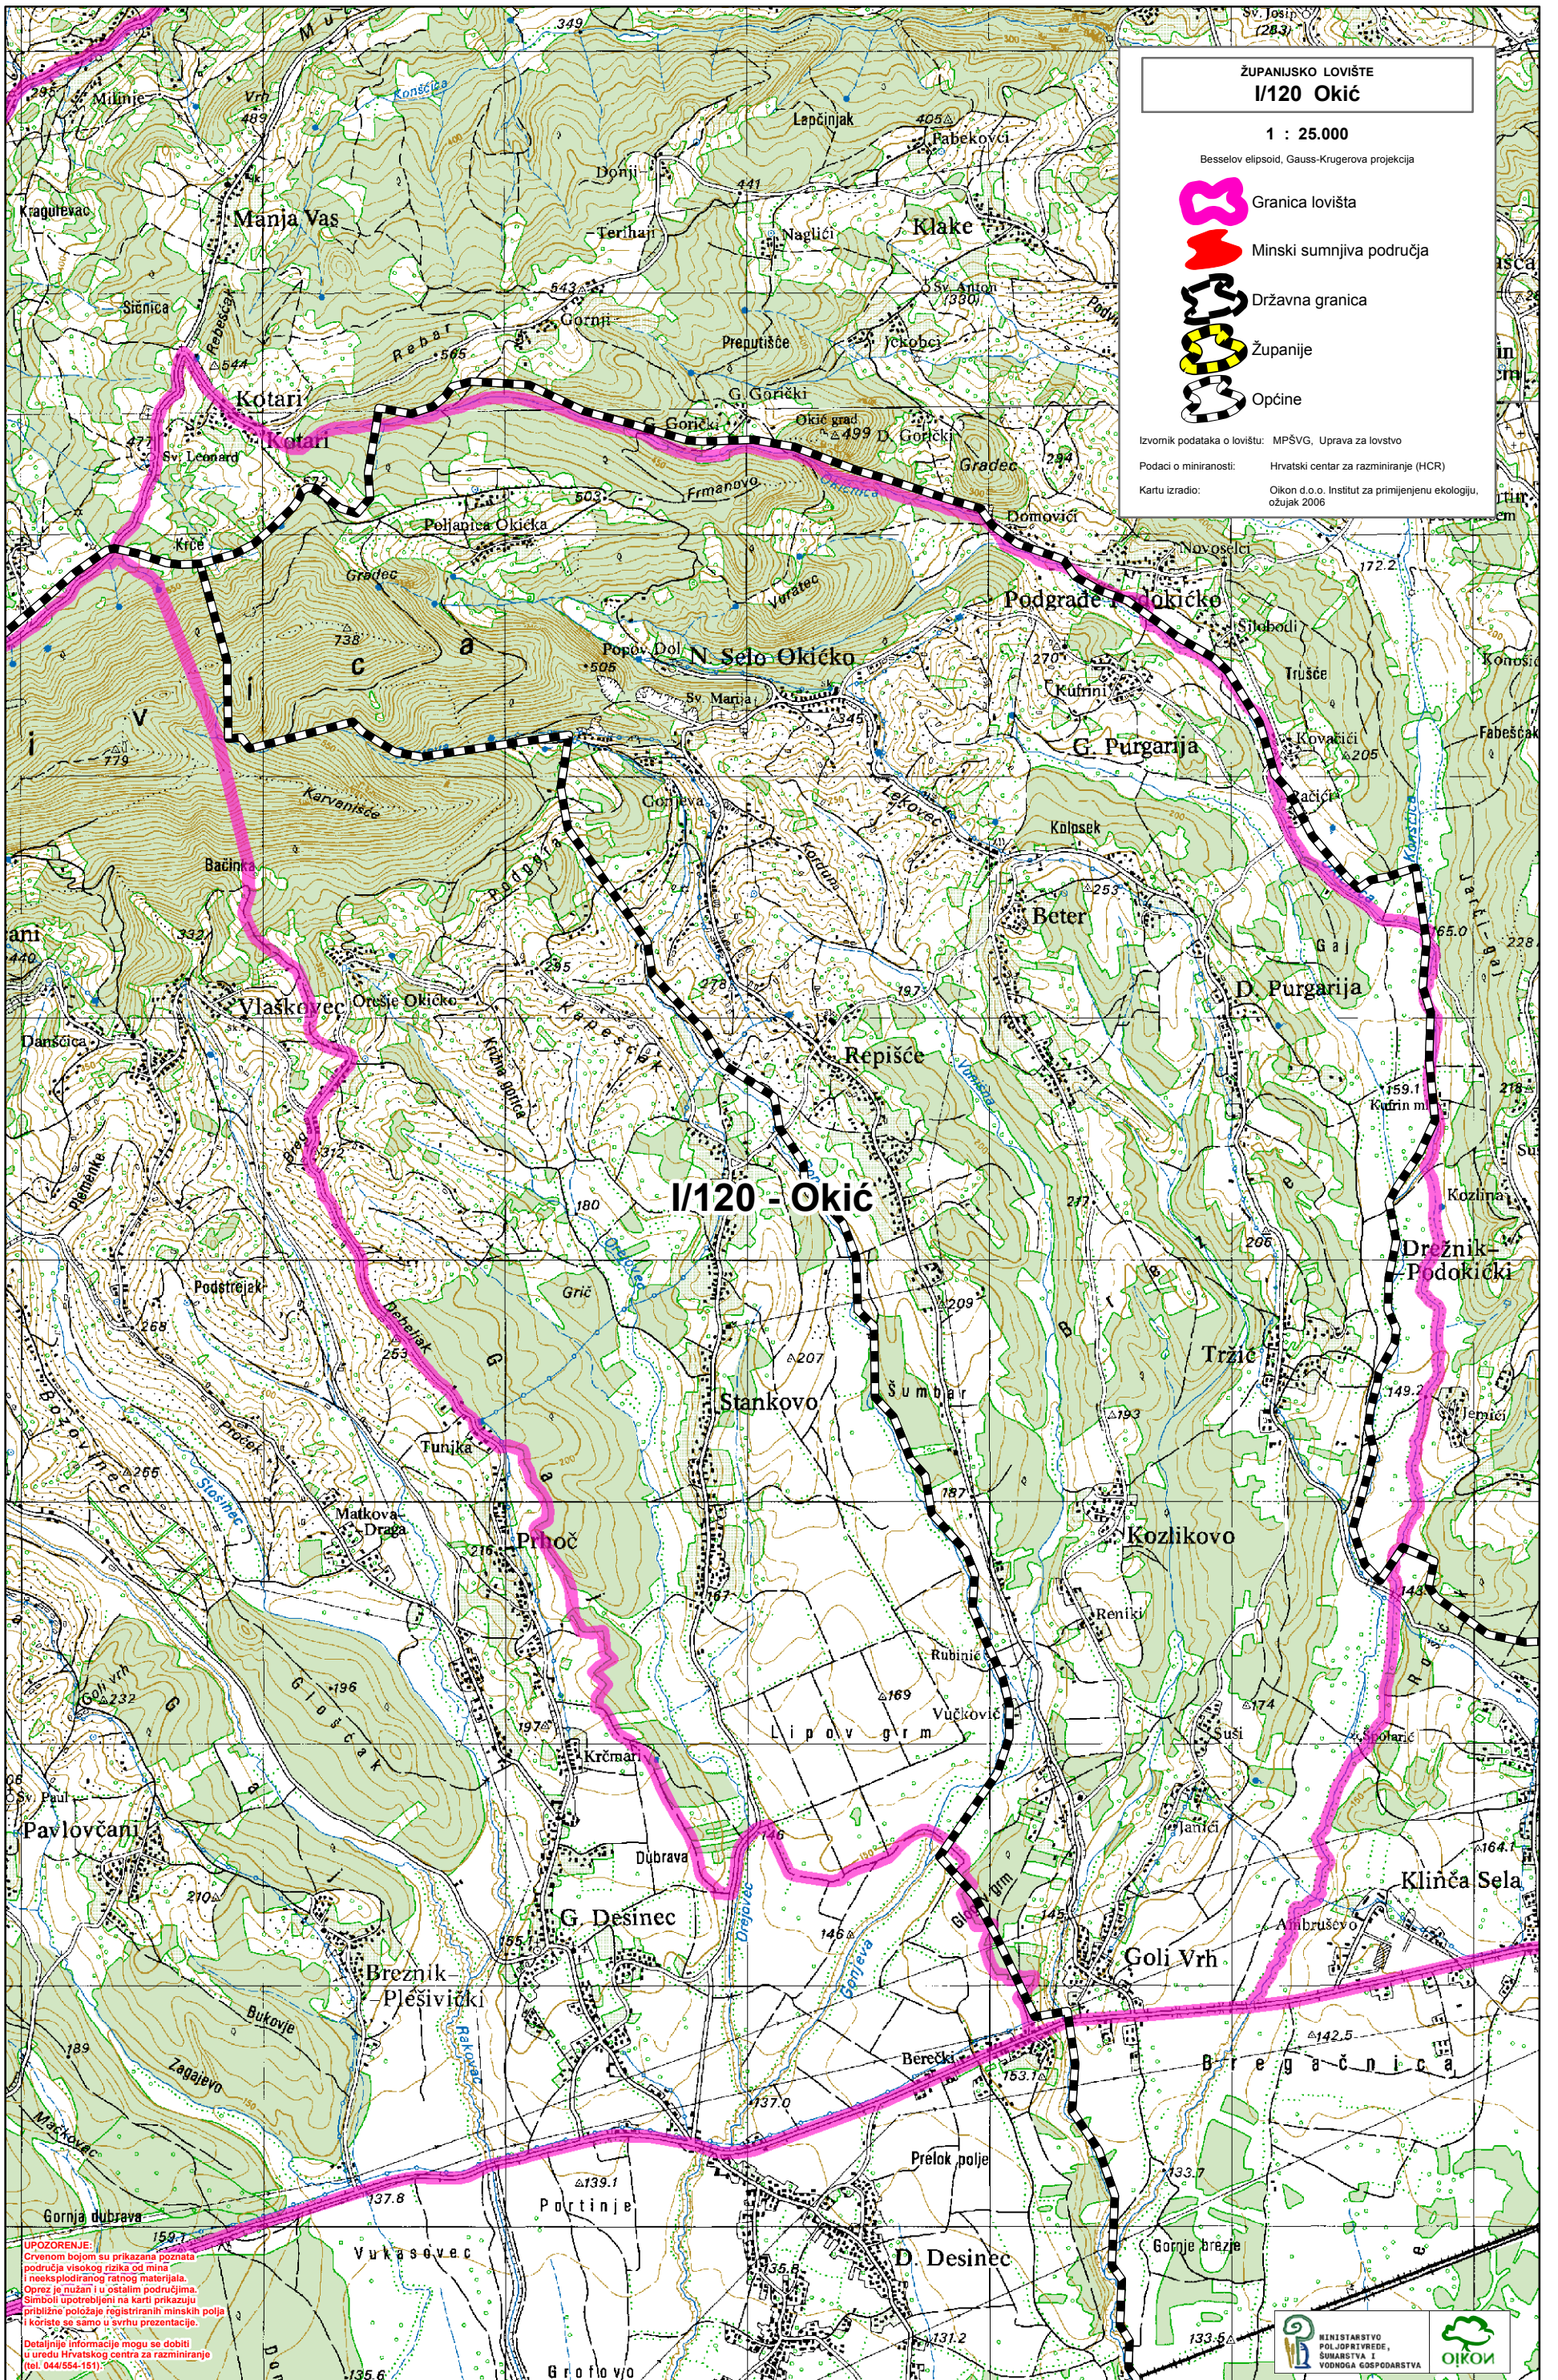

ŽUPANIJSKO LOVIŠTE
I/120 Okić

1 : 25.000

Besselov elipsoid, Gauss-Krugerova projekcija

- Granica lovišta
- Minski sumnjiva područja
- Državna granica
- Županije
- Općine

Izvornik podataka o lovištu: MPŠVG, Uprava za lovstvo

Podaci o miniranosti: Hrvatski centar za razminiranje (HCR)

Kartu izradio: Oikon d.o.o. Institut za primijenjenu ekologiju, ožujak 2006