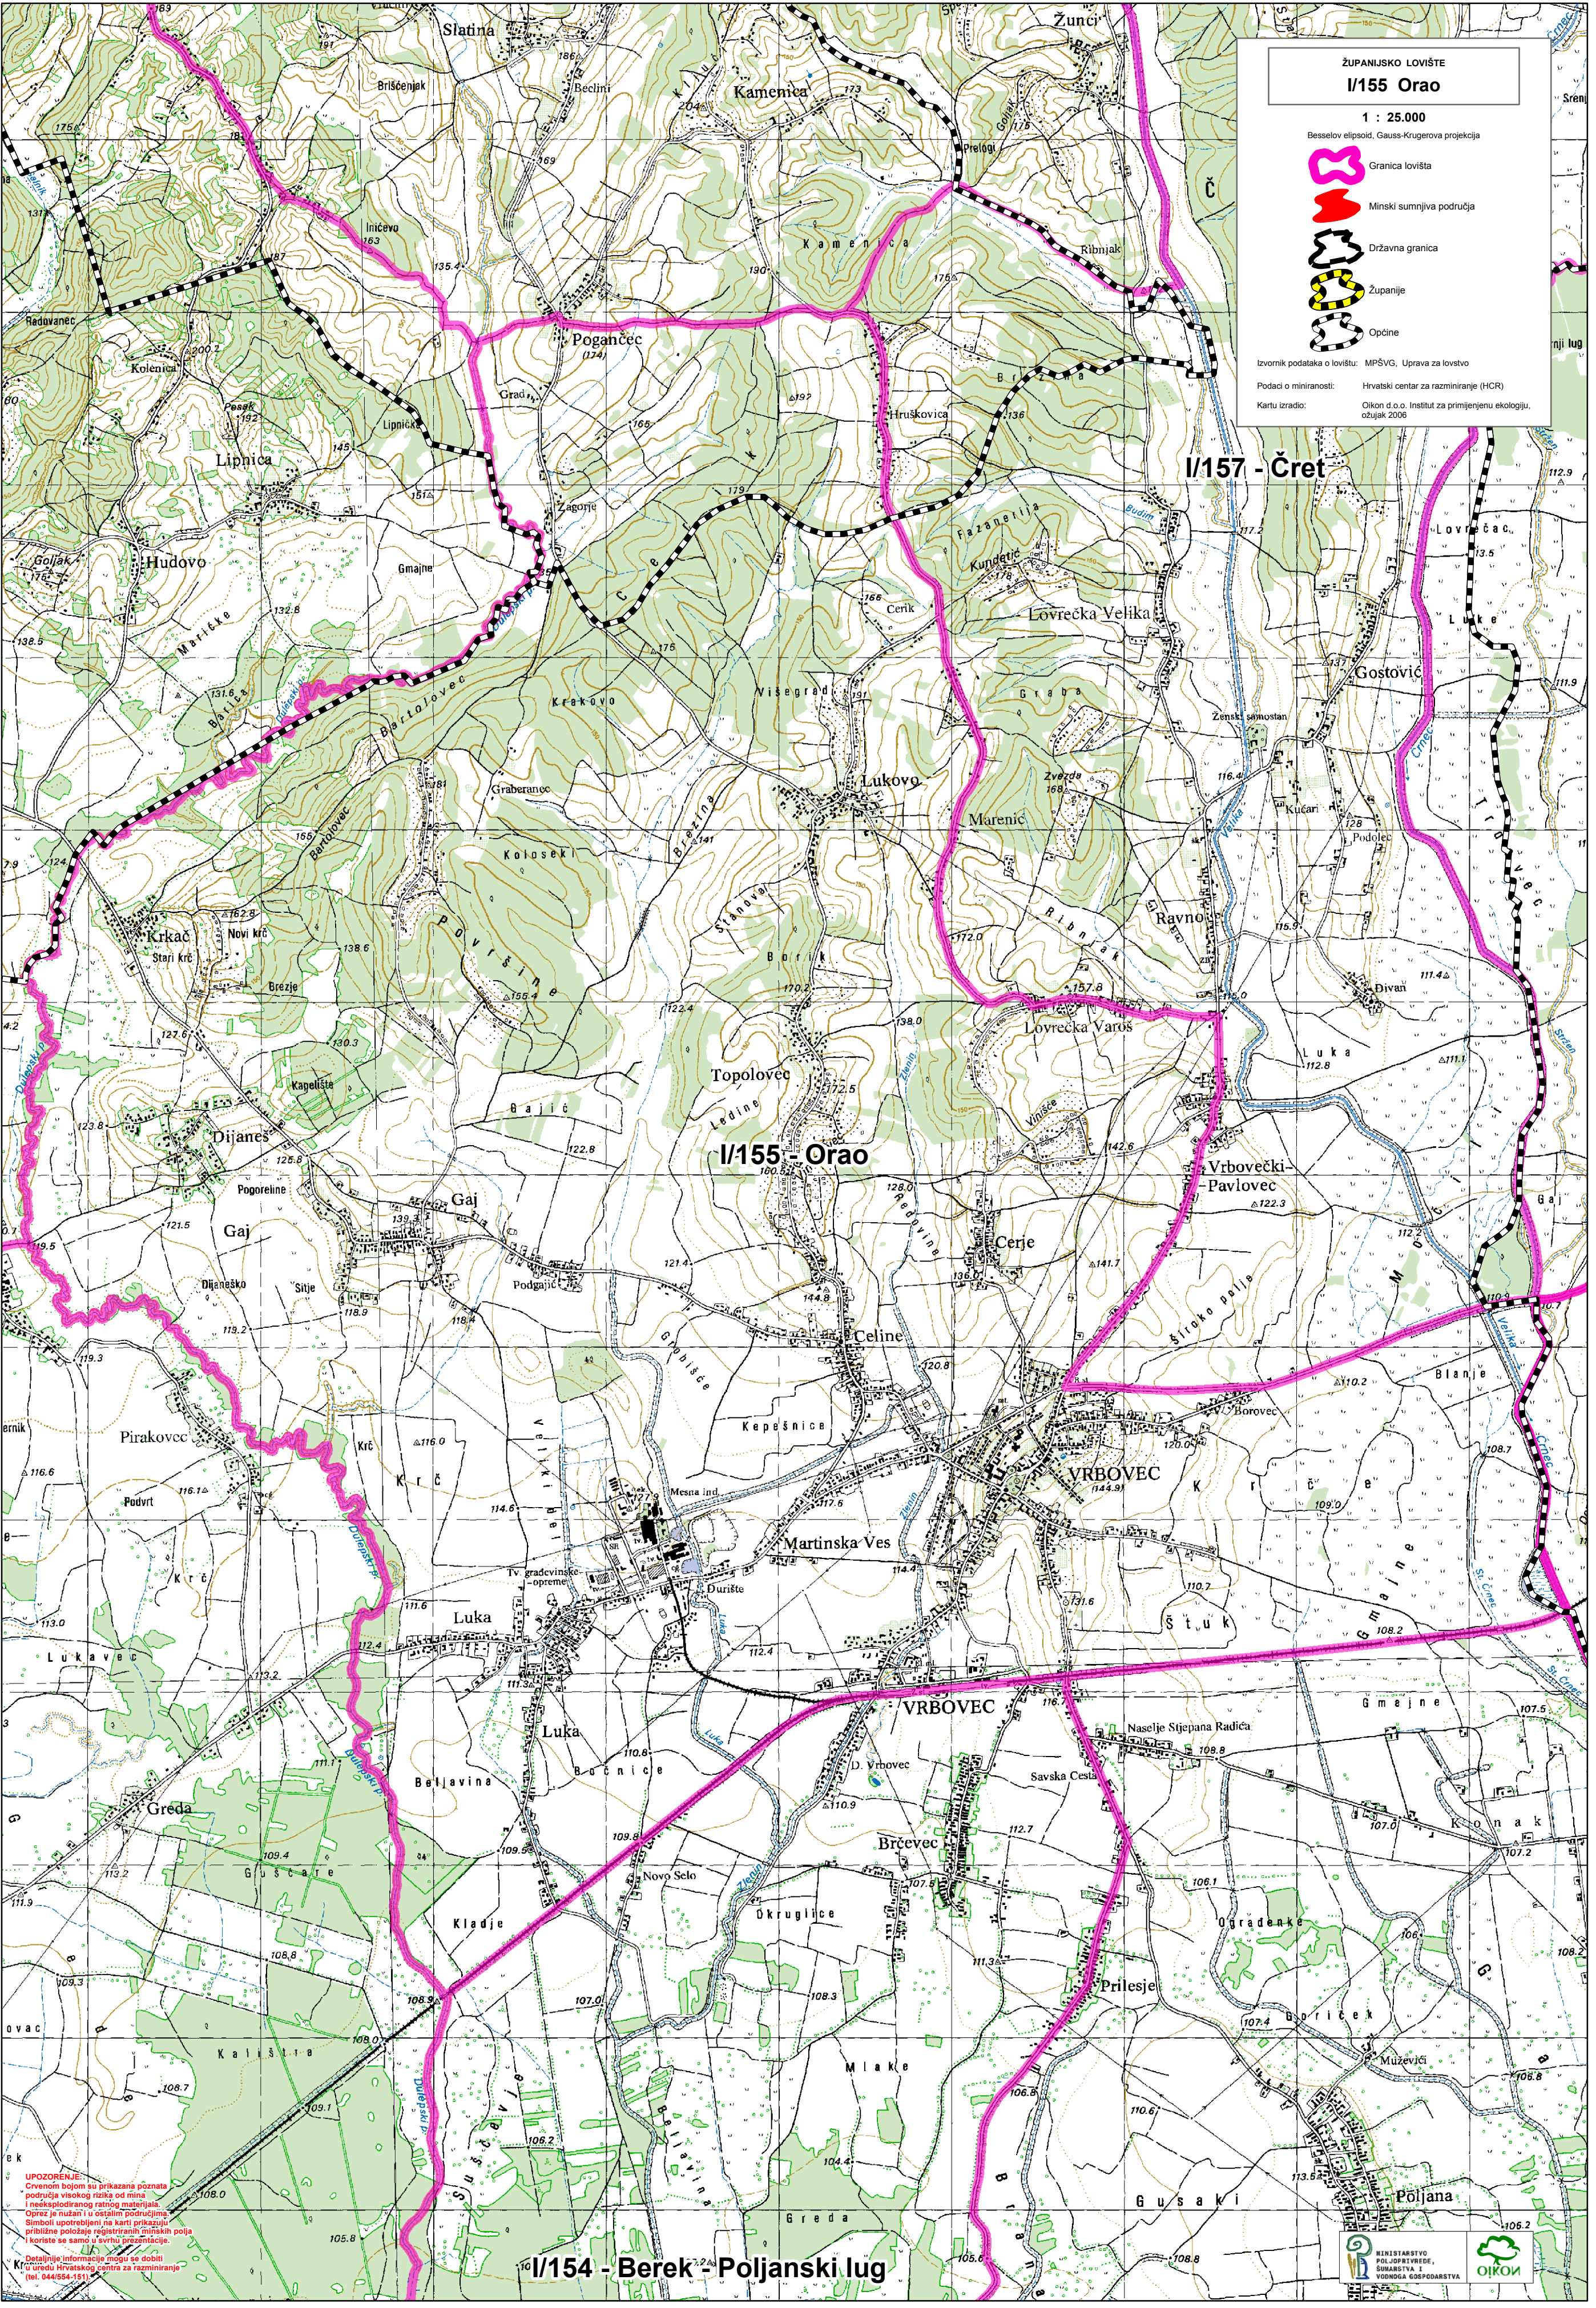

ZUPANIJSKO LOVIŠTE
I/155 Orao

1 : 25.000
Besselov elipsoid, Gauss-Krugerova projekcija

- Granica lovišta
- Minski sumnjiva područja
- Državna granica
- Županije
- Općine

Izvorik podataka o lovištu: MPŠVG, Uprava za lovstvo
Podaci o miniranosti: Hrvatski centar za razminiranje (HCR)
Kartu izradio: Oikon d.o.o. Institut za primijenjenu ekologiju, ožujak 2006.