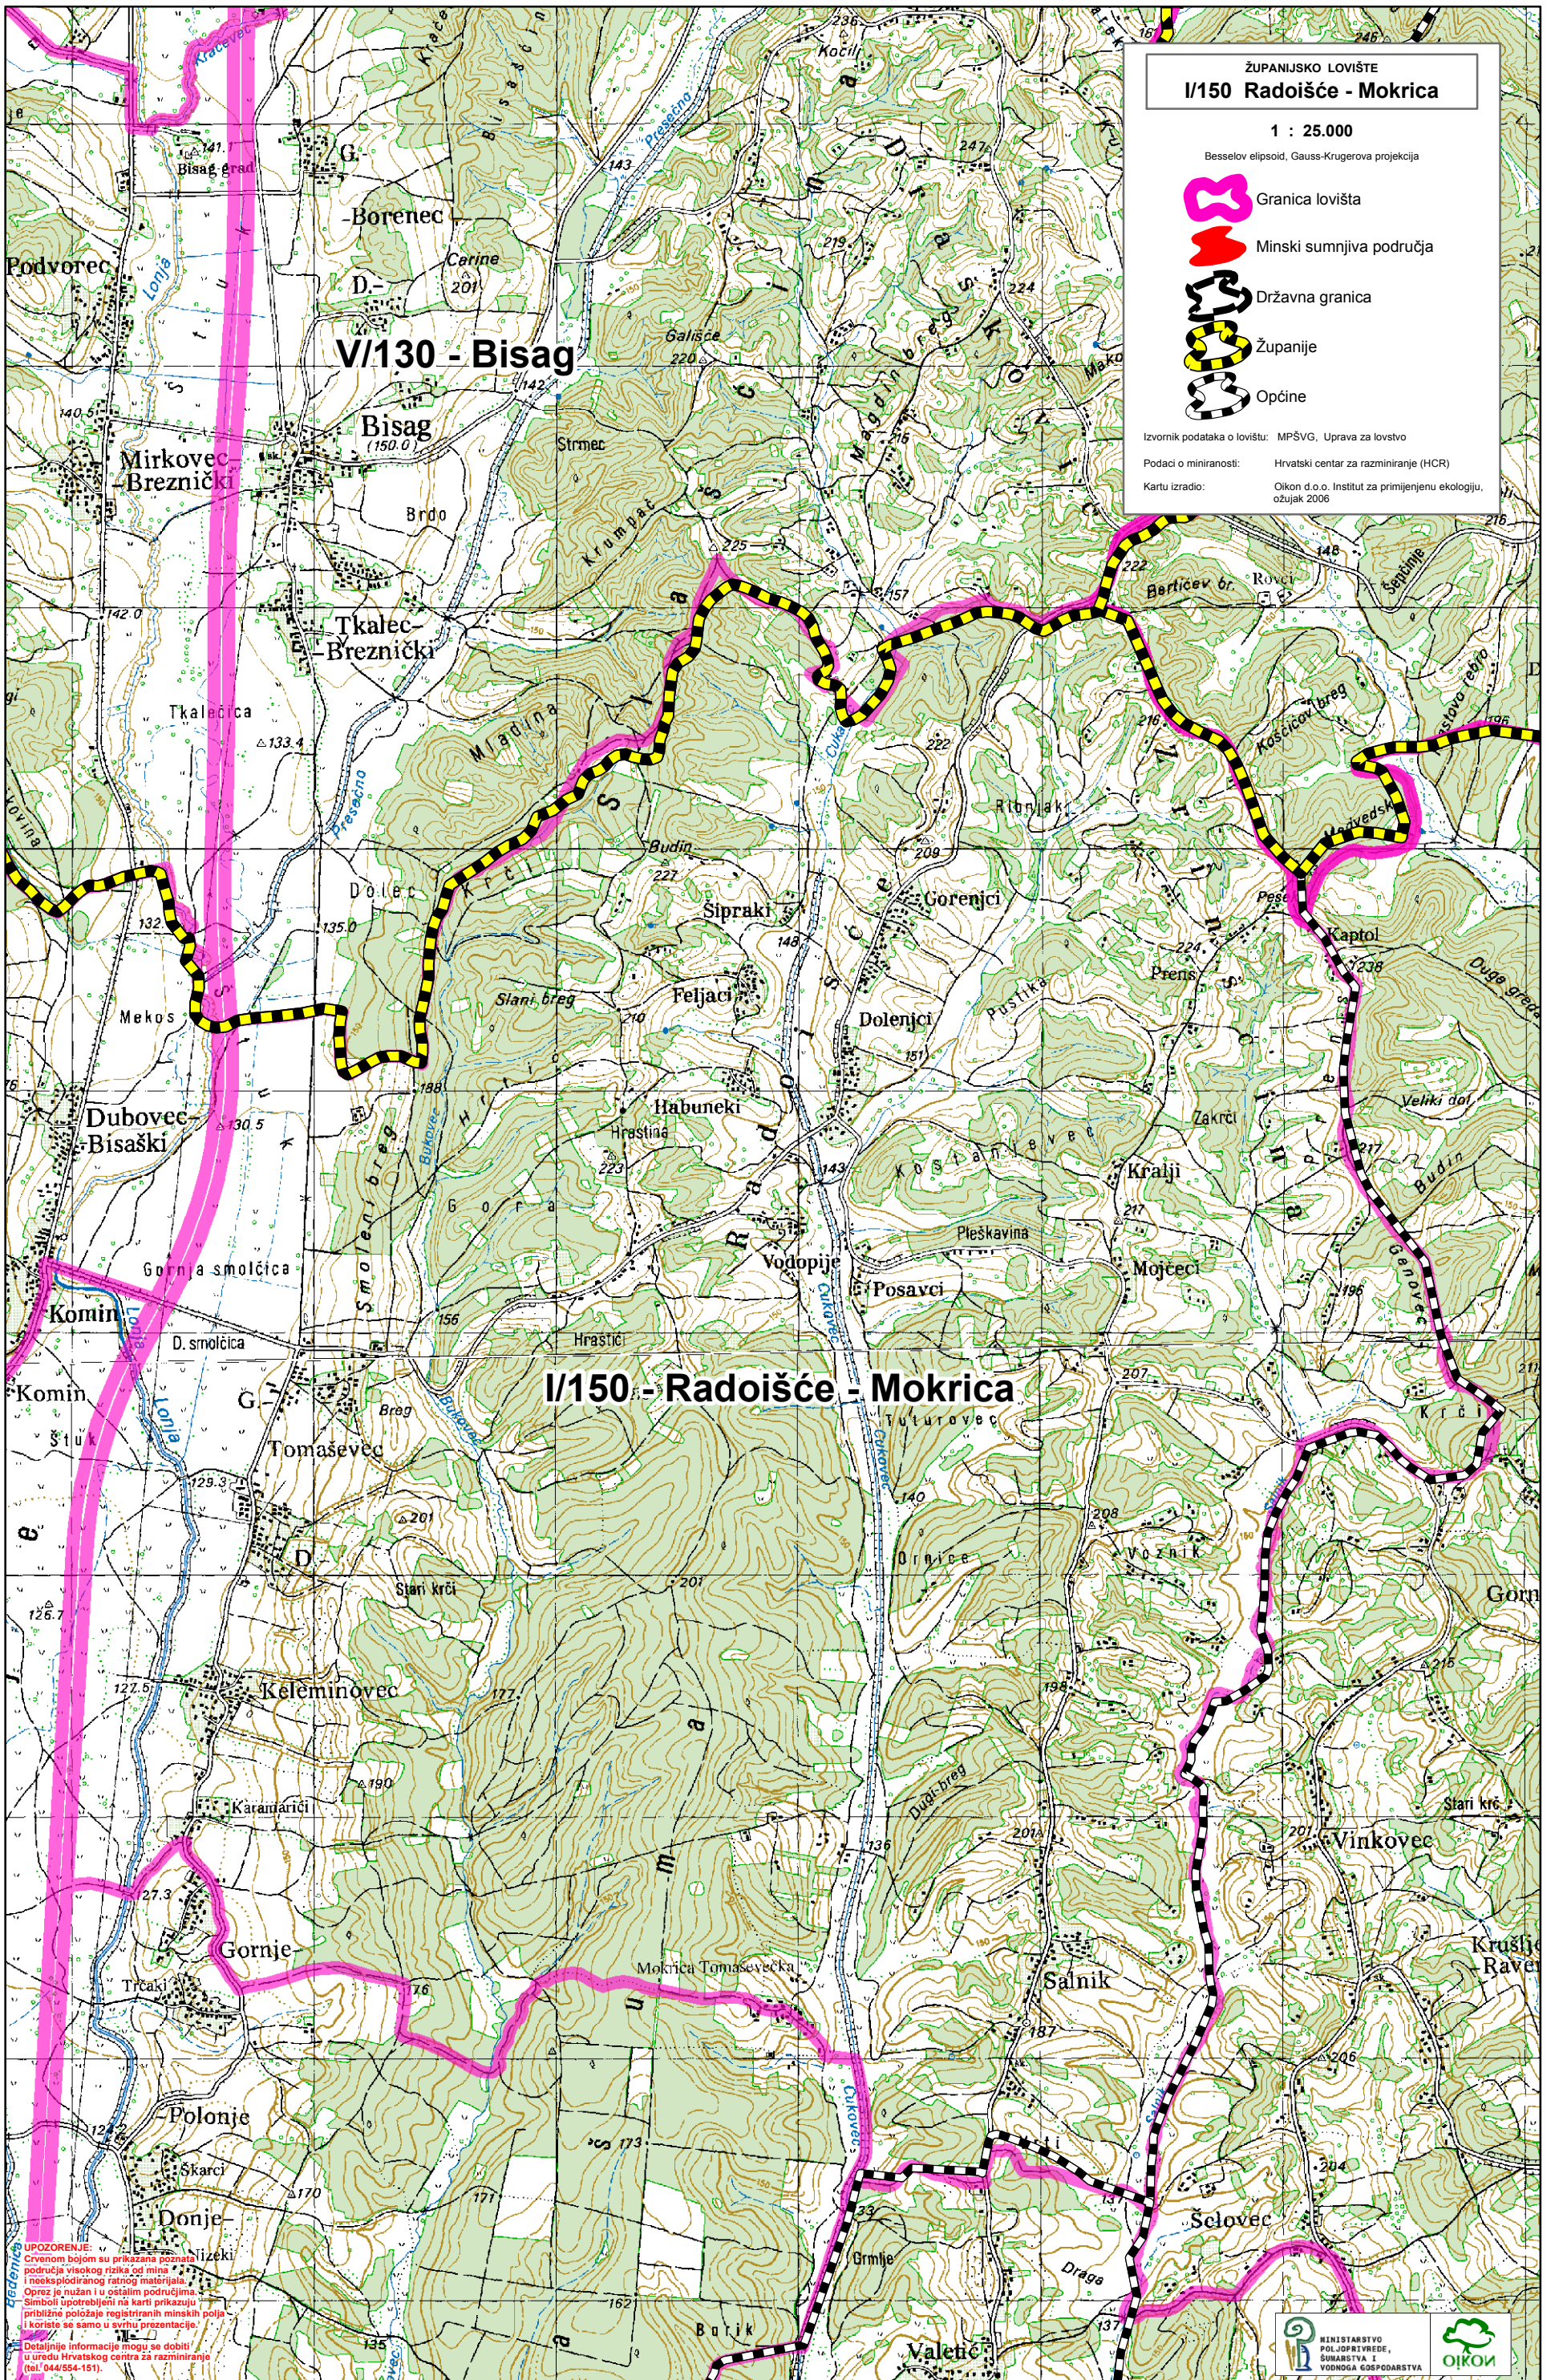

ŽUPANIJSKO LOVIŠTE
I/150 Radoišće - Mokrica

1 : 25.000

Besselov elipsoid, Gauss-Krugerova projekcija

Granica lovišta

Minski sumnjiva područja

Državna granica

Županije

Općine

Izvornik podataka o lovištu: MPŠVG, Uprava za lovstvo

Podaci o miniranosti: Hrvatski centar za razminiranje (HCR)

Kartu izradio: Oikon d.o.o. Institut za primijenjenu ekologiju, ožujak 2006