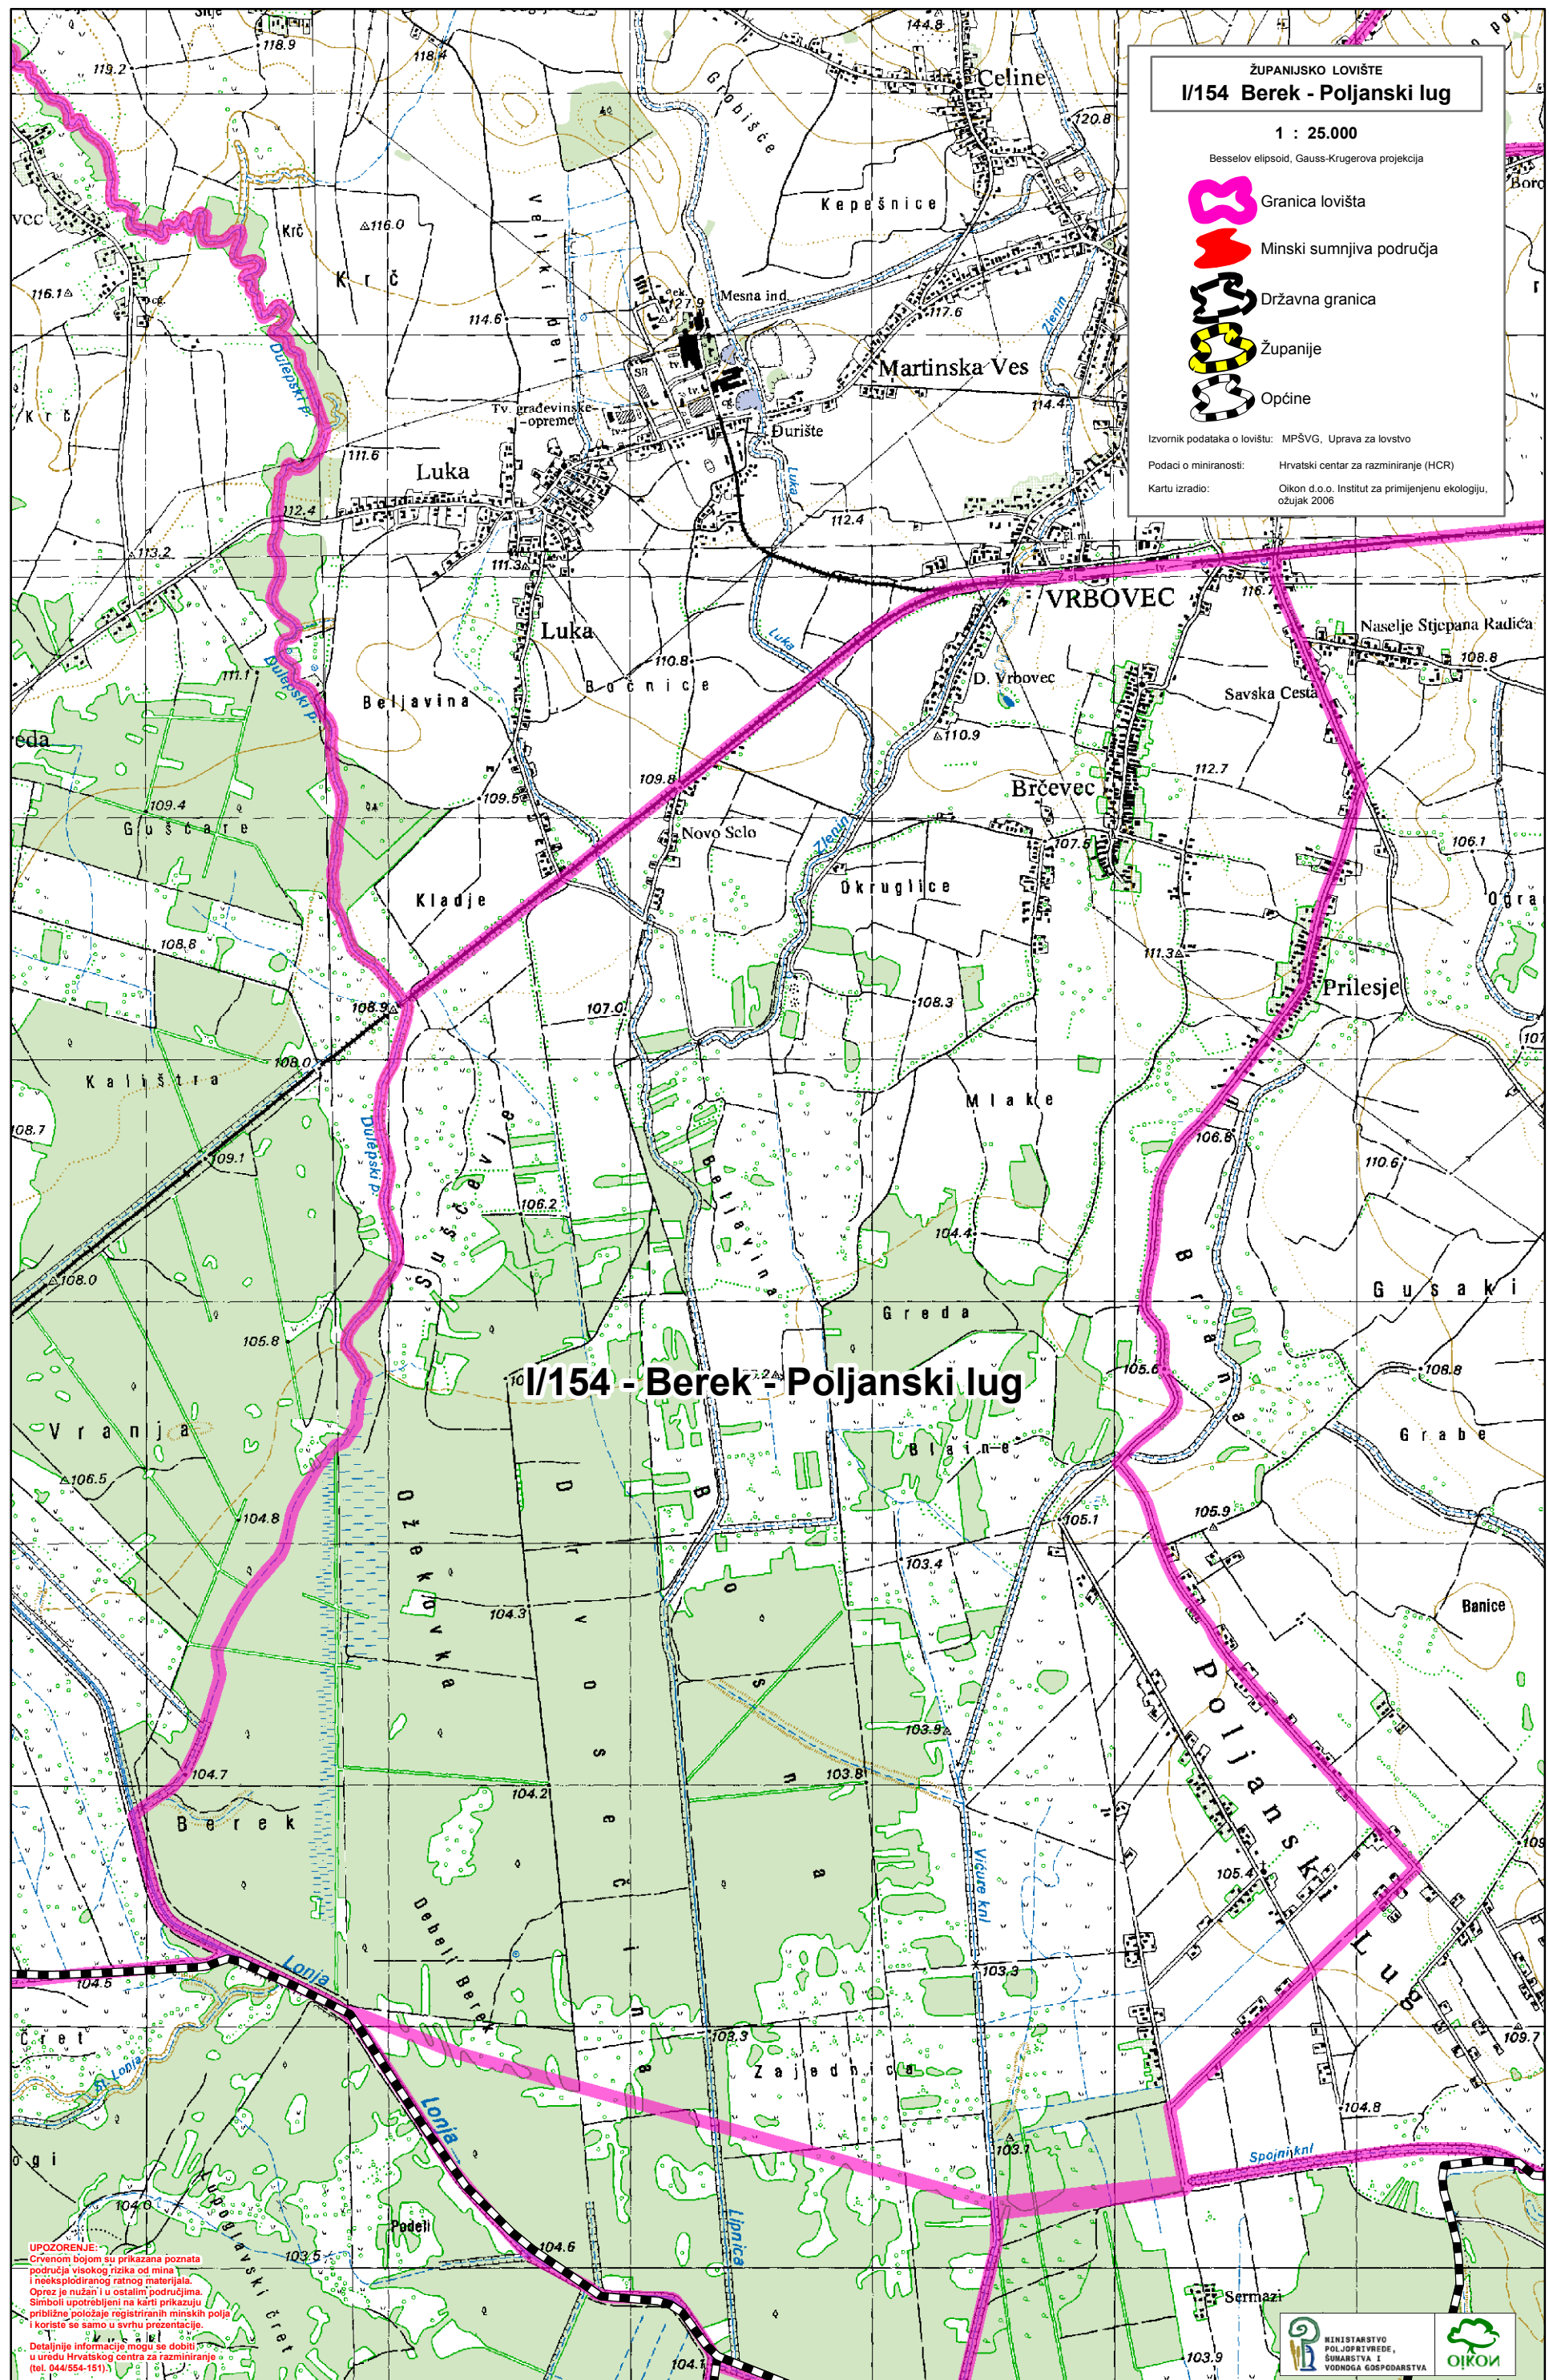

ŽUPANIJSKO LOVIŠTE
I/154 Berek - Poljanski lug

1 : 25.000

Besselov elipsoid, Gauss-Krugerova projekcija

- Granica lovišta
- Minski sumnjiva područja
- Državna granica
- Županije
- Općine

Izvornik podataka o lovištu: MPŠVG, Uprava za lovstvo
Podaci o miniranosti: Hrvatski centar za razminiranje (HCR)
Kartu izradio: Oikon d.o.o. Institut za primijenjenu ekologiju, ožujak 2006