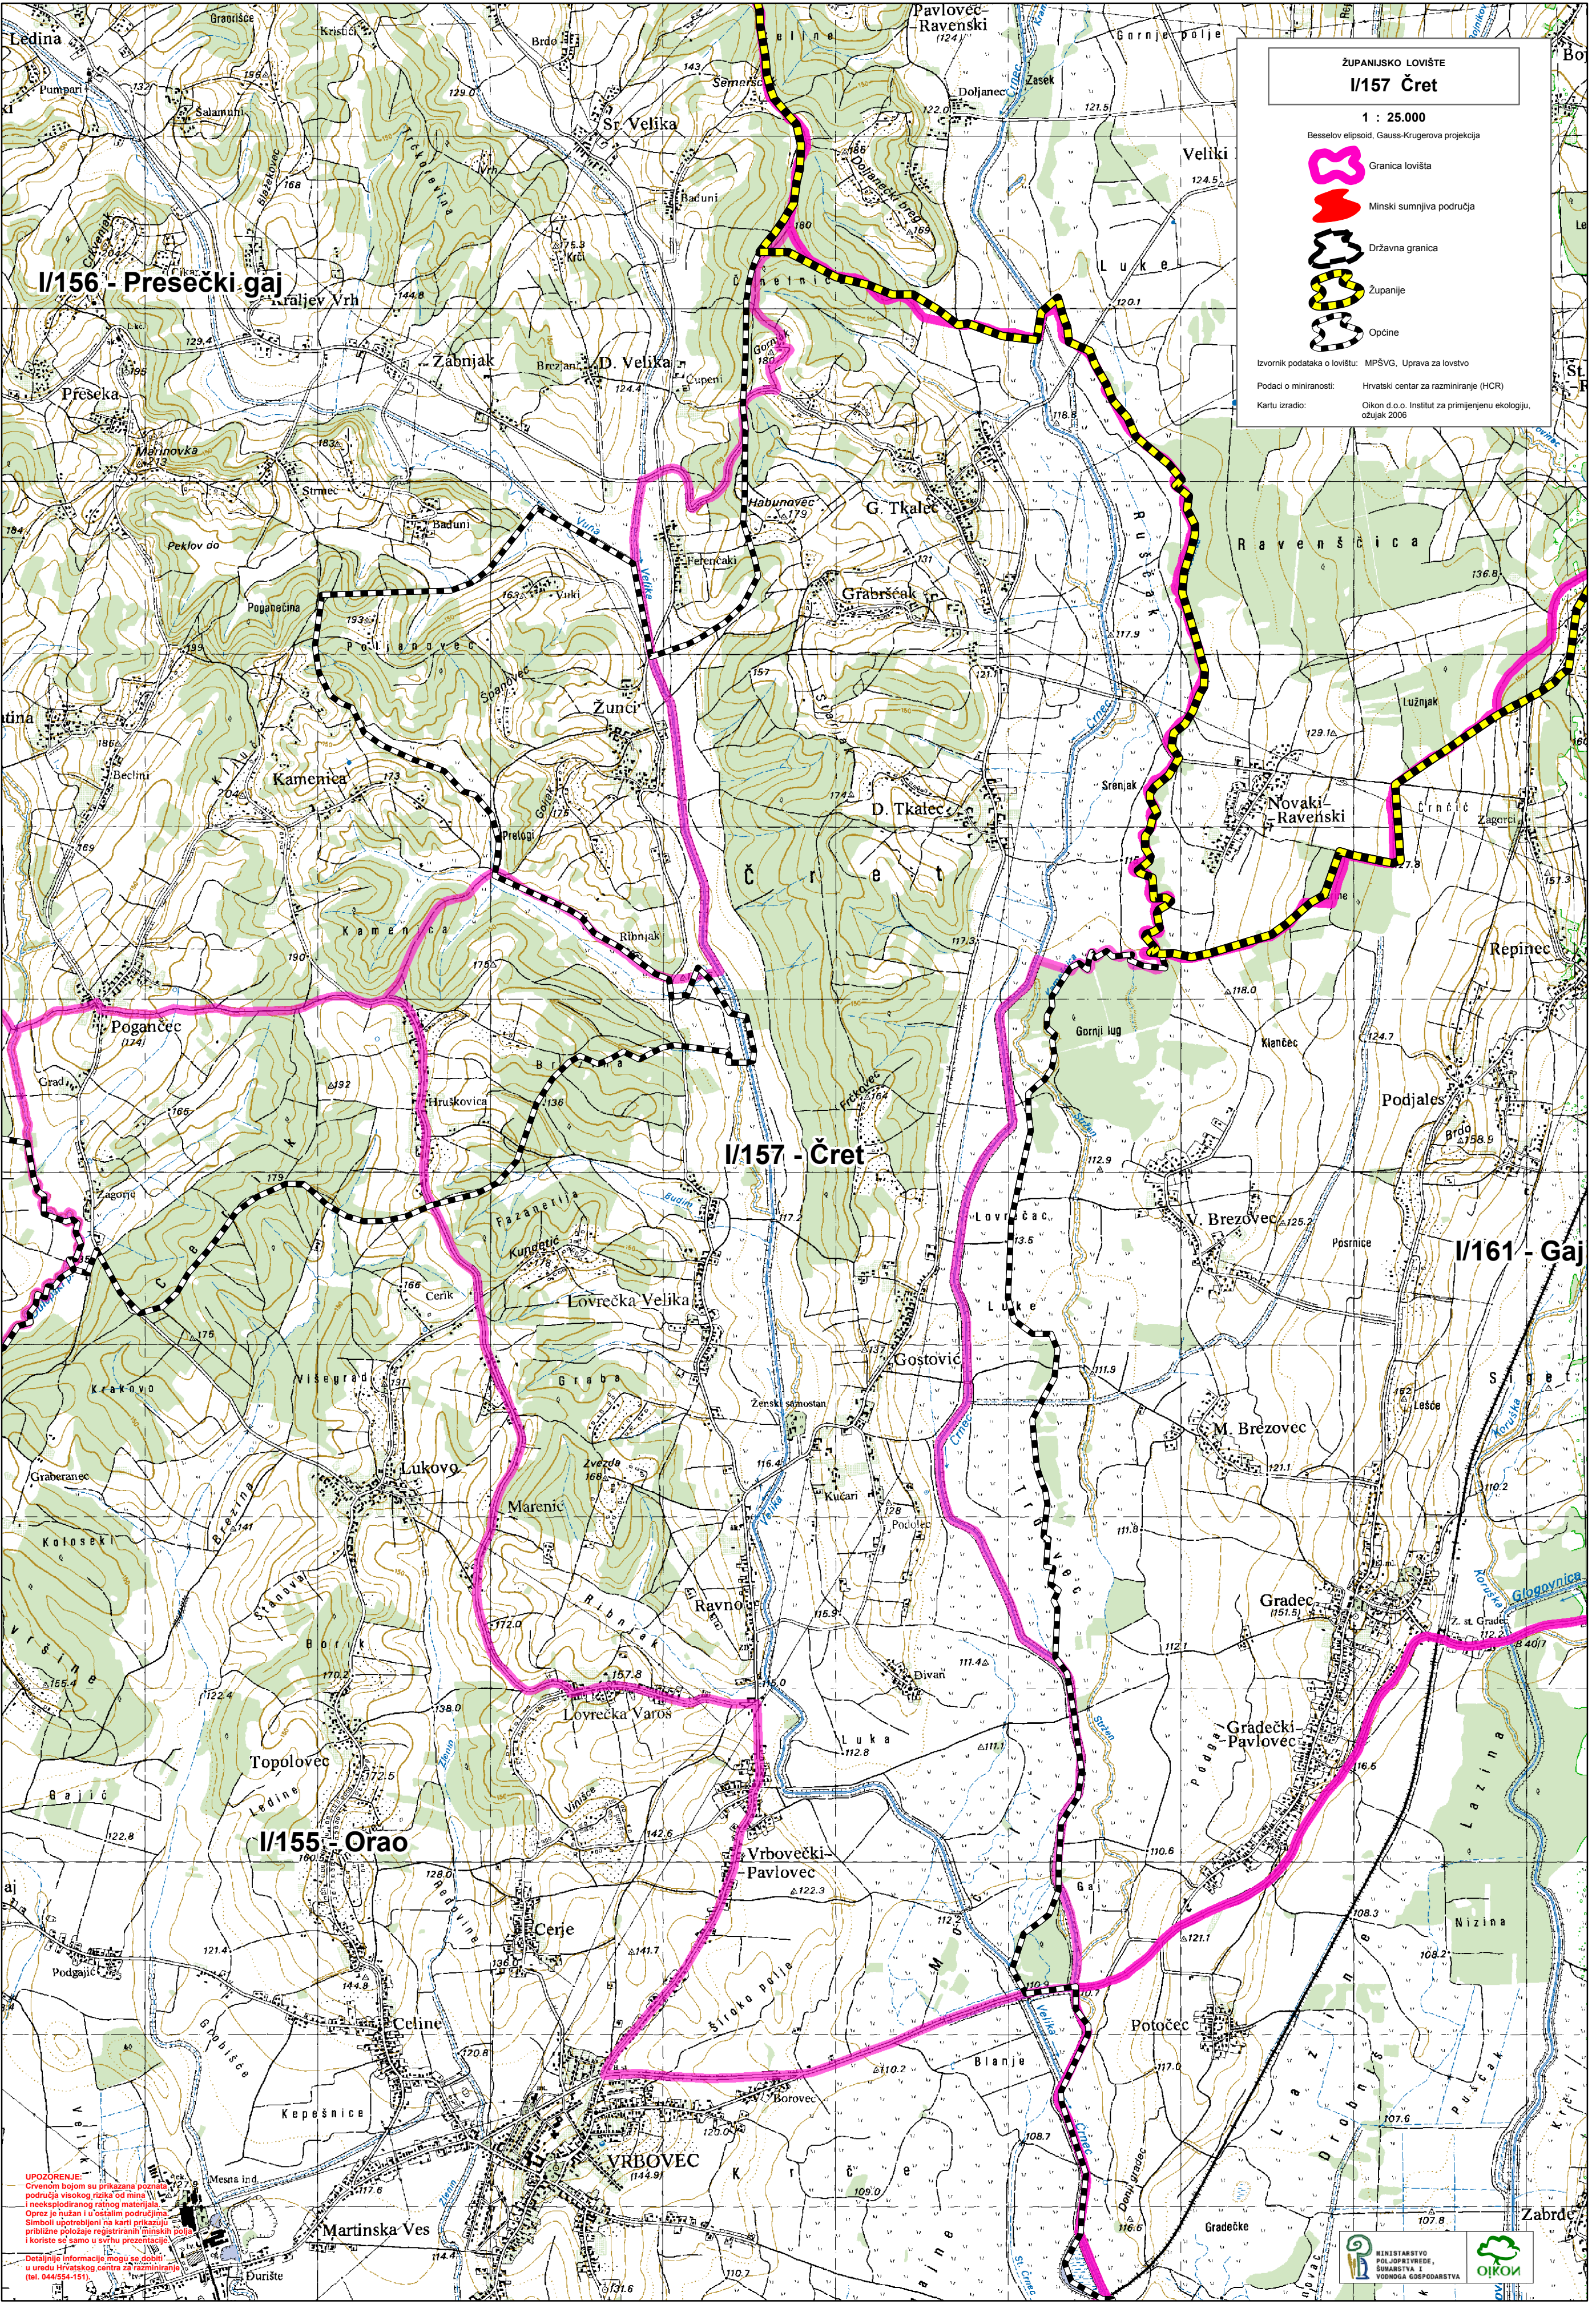

ZUPANIJSKO LOVIŠTE
I/157 Čret

1 : 25.000

Besselov elipsoid, Gauss-Krugerova projekcija

Granica lovišta

Minski sumnjiva područja

Državna granica

Zupanije

Opcine

Izvorik podataka o lovištu: MPSVG, Uprava za lovstvo
Podaci o miriranosti: Hrvatski centar za razminiranje (HCR)
Kartu izradio: Oikon d.o.o. Institut za primijenjenu ekologiju, obujak 2006